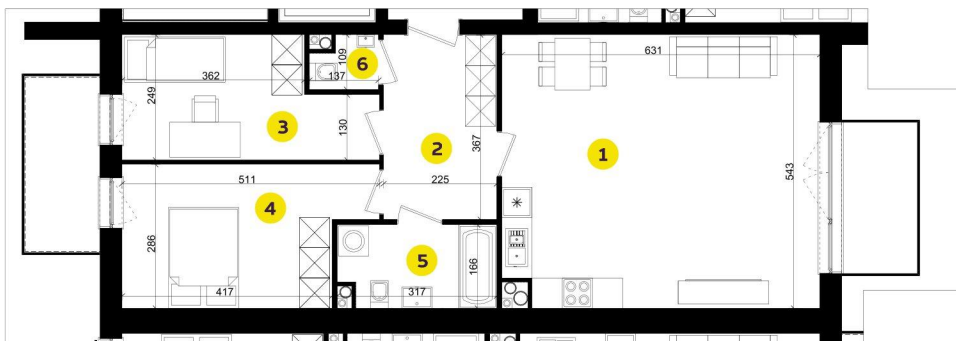

MIESZKANIE D3G

Pow.: 71,63 m²
Piętro: 2

**NOWE
ZŁOTNO**

1. Salon z aneksem	33,67 m ²
2. Przedpokój	8,14 m ²
3. Pokój	10,80 m ²
4. Pokój	12,79 m ²
5. Łazienka	4,98 m ²
6. Łazienka	1,25 m ²

Powierzchnia:	71,63 m ²
Balkon:	5,25 m ²
Balkon:	4,50 m ²