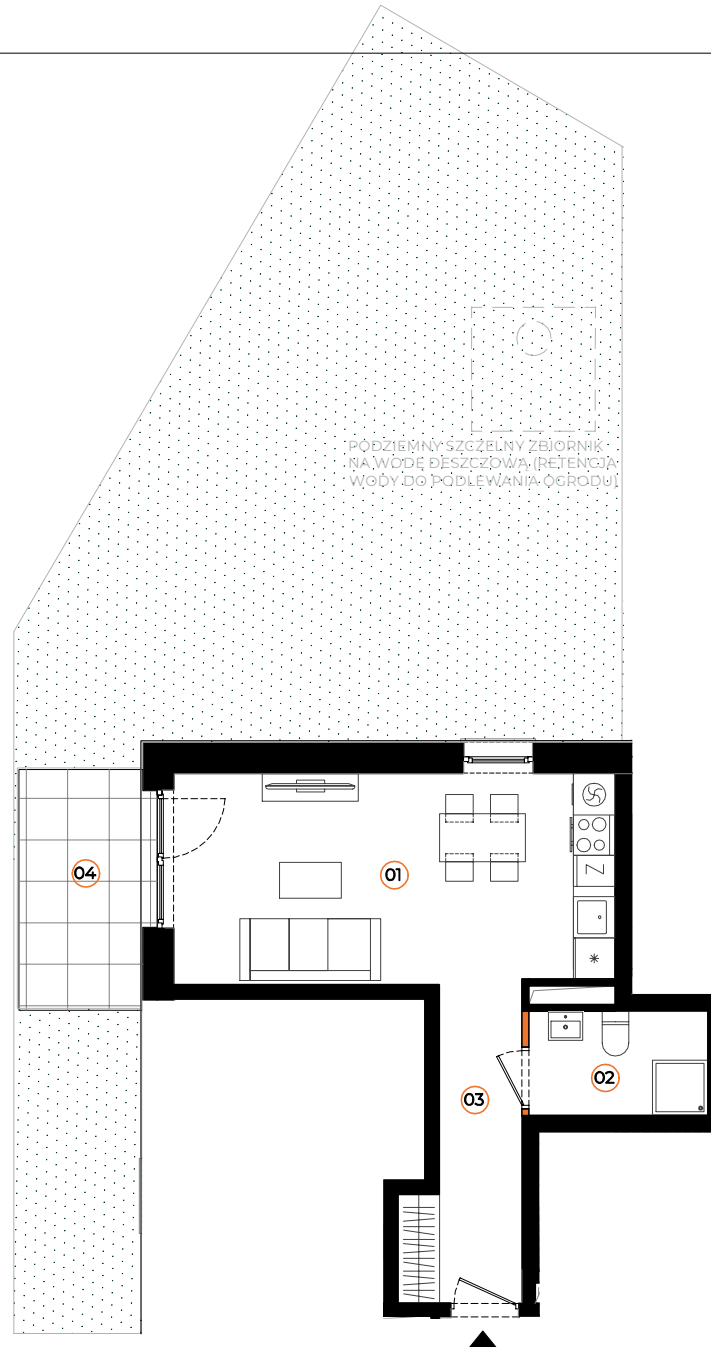

WIADUKTOWA 11A/01

parter, 1 pokój, pow. 29,63m²

ściany działowe

Karta katalogowa ma charakter informacyjny i nie stanowi oferty zgodnie z zasadami kc. Powierzchnia lokalu obliczana została zgodnie z normą ISO 9836:2022-07. Aranżacja wnętrza ma charakter wyłącznie ilustracyjny. Urządzenia sanitarne, kuchenne, drzwi wewnętrzne i elementy aranżacji nie stanowią wyposażenia lokalu.

WIADUKTOWA

01	SALON Z ANEKSEM	19,41m ²
02	ŁAZIENKA	3,88m ²
03	KORYTARZ	6,34m ²
SUMA:		29,63m²
04	OGRÓD	118,38m ²

71 372 50 00
sprzedaz.wroclaw@pdsa.pl

 **PROFIT**
DEVELOPMENT