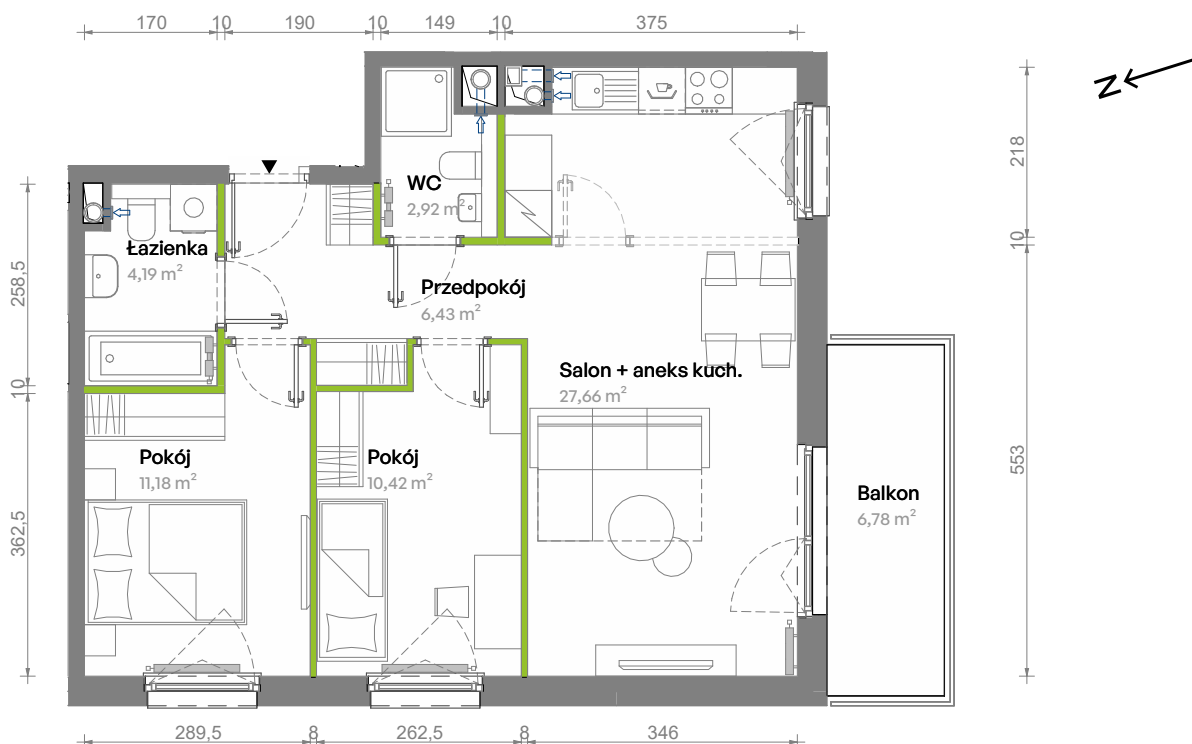

Południe Vita.

nr E2.02.20

Powierzchnia **62,80 m²**

Piętro **02**

Aranżacja mieszkania jest przykładowa.
Podano orientacyjne wymiary pomieszczeń.

Powierzchnia **użytkowa**

Rzut kondygnacji **Piętro 02**

Plan osiedla **Budynek E2**

Przedpokój	6,43 m ²
Salon + aneks kuch.	27,66 m ²
Pokój	10,42 m ²
Pokój	11,18 m ²
Łazienka	4,19 m ²
WC	2,92 m ²
Razem	62,80 m²
+ Balkon	6,78 m ²

U nas nigdy nie płacisz za powierzchnię pod ścianami działowymi