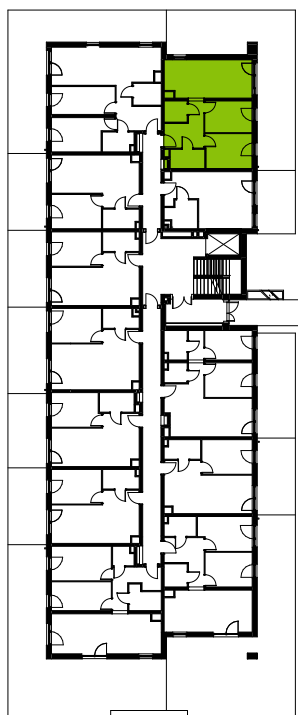

# Przemyska Vita, I.O.M11

Powierzchnia **54,47 m<sup>2</sup>**

**Piętro 0**

Aranzacja mieszkania jest przykładowa.

## Powierzchnia **użytkowa**

nie uwzględnia powierzchni pod ścianami działowymi

Hol	8,05 m <sup>2</sup>
WC	2,95 m <sup>2</sup>
Pokój dzienny + aneks	20,12 m <sup>2</sup>
Sypialnia	9,18 m <sup>2</sup>
Sypialnia	10,01 m <sup>2</sup>
Łazienka	4,16 m <sup>2</sup>
<b>Razem</b>	<b>54,47 m<sup>2</sup></b>
+ ogródek	61,68 m <sup>2</sup>

## Plan osiedla **Budynek I**

U nas nigdy nie płacisz za powierzchnię pod ścianami działowymi