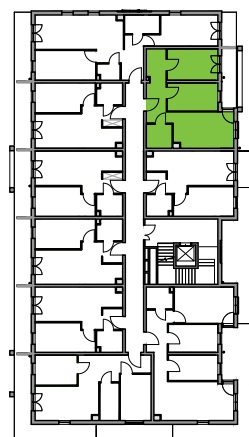

Ujeścisko Vita

nr E/3.8

Powierzchnia **56,95 m²**

Piętro 2

Aranżacja mieszkania jest przykładowa

Powierzchnia **użytkowa**

Rzut kondygnacji **Piętro 2**

Plan osiedla **Budynek E**

salon z aneksem kuchennym	17,25 m ²
pokój 1	12,13 m ²
pokój 2	10,93 m ²
łazienka	4,75 m ²
przedpokój	11,27 m ²
pow. pod ściankami nadającymi się do demontażu	0,62 m ²
Razem	56,95 m²
+balkon	6,83 m ²

 ścianki nadające się do demontażu