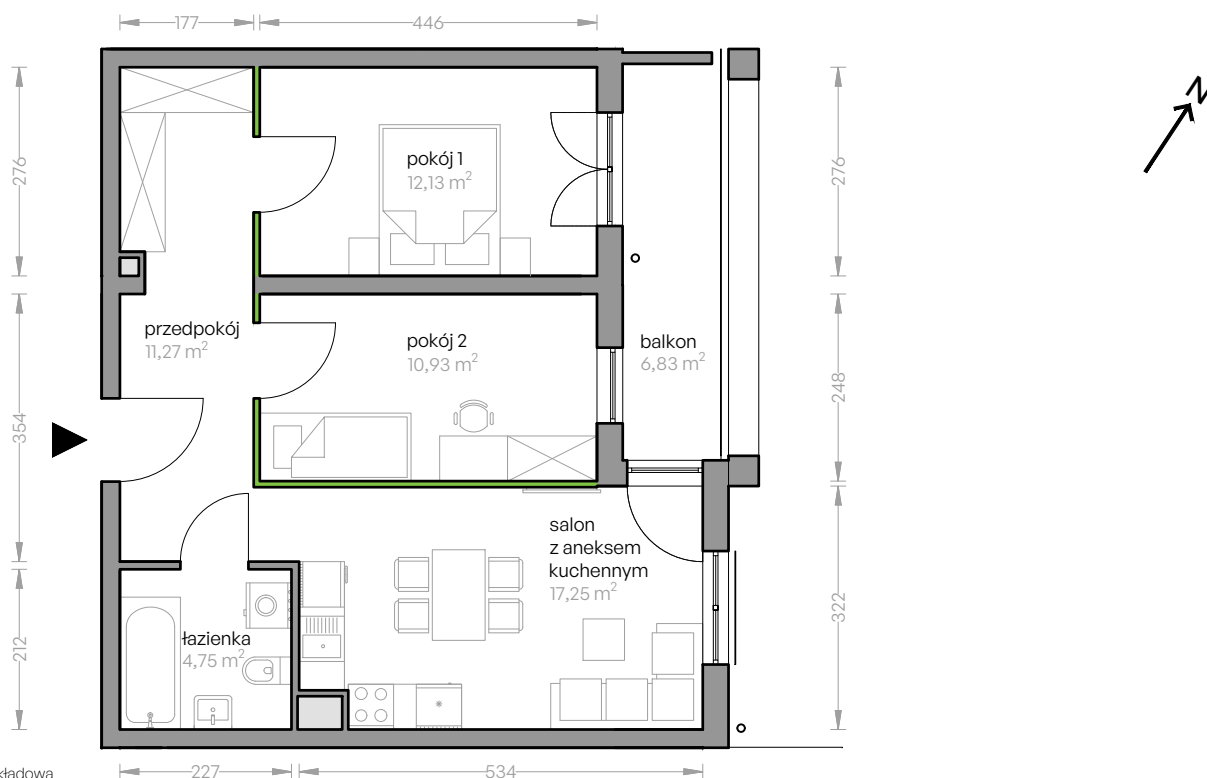

Ujeścisko Vita

nr E/3.8

Powierzchnia **56,95 m²**

Piętro 2

Aranżacja mieszkania jest przykładowa

Powierzchnia **użytkowa**

Rzut kondygnacji **Piętro 2**

Plan osiedla **Budynek E**

salon z aneksem kuchennym	17,25 m ²
pokój 1	12,13 m ²
pokój 2	10,93 m ²
łazienka	4,75 m ²
przedpokój	11,27 m ²
pow. pod ściankami nadającymi się do demontażu	0,62 m ²
Razem	56,95 m²
+balkon	6,83 m ²

 ścianki nadające się do demontażu