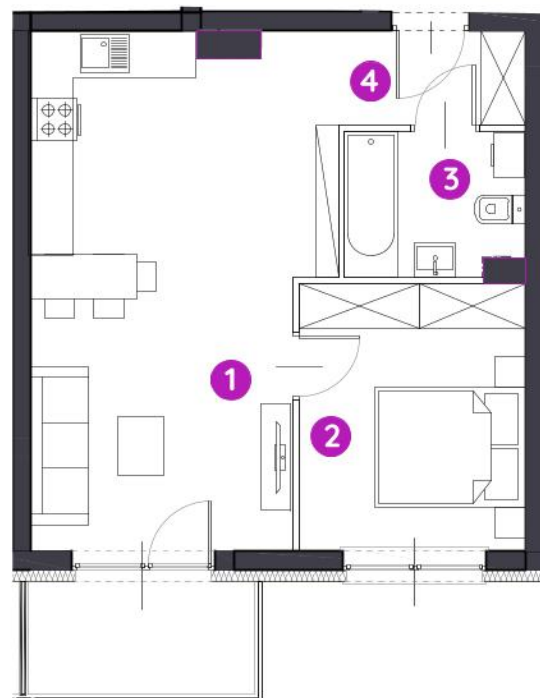

Murapol Zielony Żurawiniec

Poznań | ul. Sielawy

mieszkanie **7.A.1.07**

piętro 1

budynek 7

1. salon z aneksem kuch. **25,24 m²**

2. sypialnia **10,45 m²**

3. łazienka **4,37 m²**

4. korytarz **3,02 m²**

 powierzchnia ścian działowych nadających się do demontażu **1,14 m²**

metraż **44,22 m²**

balkon **4,50 m²**

0 1 2 5m

Podziałka podana z tolerancją +/- 5%

Aranżacja mieszkania ma charakter poglądowy.

Do obliczeń przyjęto 1,5 cm tynku. Do powierzchni użytkowej lokalu wlicza się powierzchnię pod ścianami działowymi, nadającymi się do demontażu.