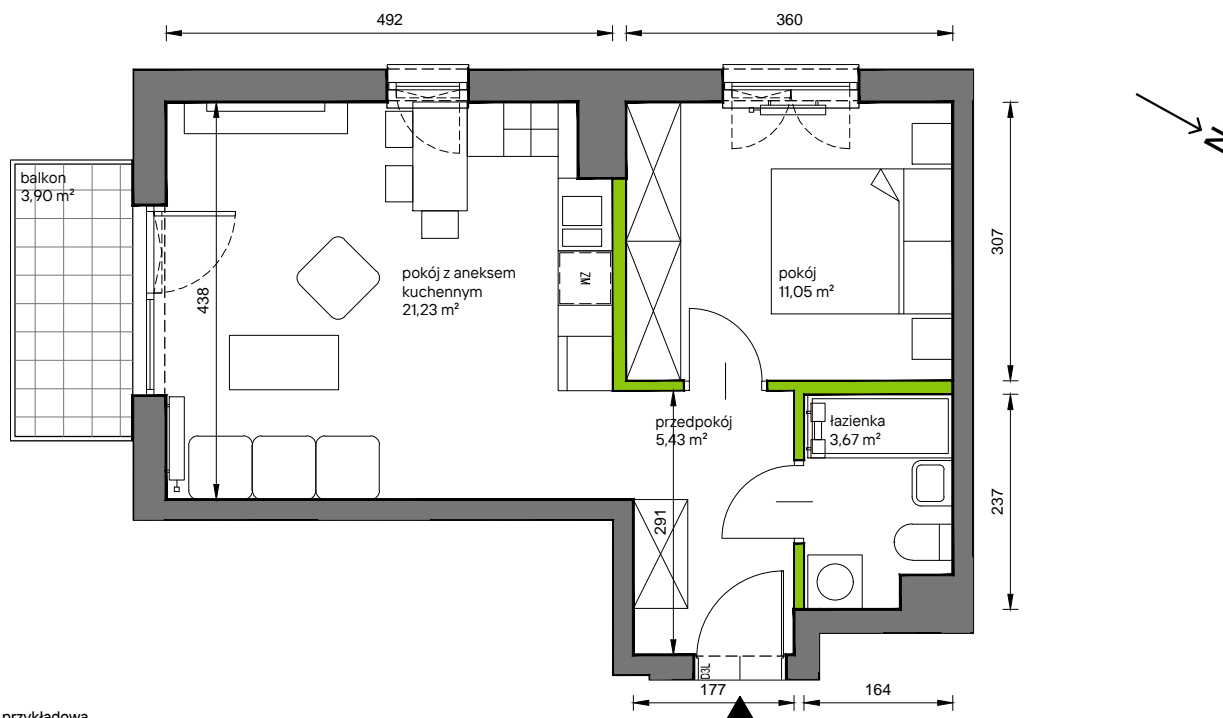

## nr C.014

Powierzchnia **41,38 m<sup>2</sup>**

Piętro **3**

Aranżacja mieszkania jest przykładowa

### Powierzchnia **użytkowa**

przedpokój	5,43 m <sup>2</sup>
łazienka	3,67 m <sup>2</sup>
pokój z aneksem kuchennym	21,23 m <sup>2</sup>
pokój	11,05 m <sup>2</sup>
<b>Razem</b>	<b>41,38 m<sup>2</sup></b>
+balkon	3,90 m <sup>2</sup>

### Plan osiedla **Budynek A**

U nas nigdy nie płacisz za powierzchnię pod ścianami działowymi