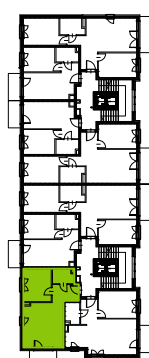

Rzut kondygnacji **Piętro 3**