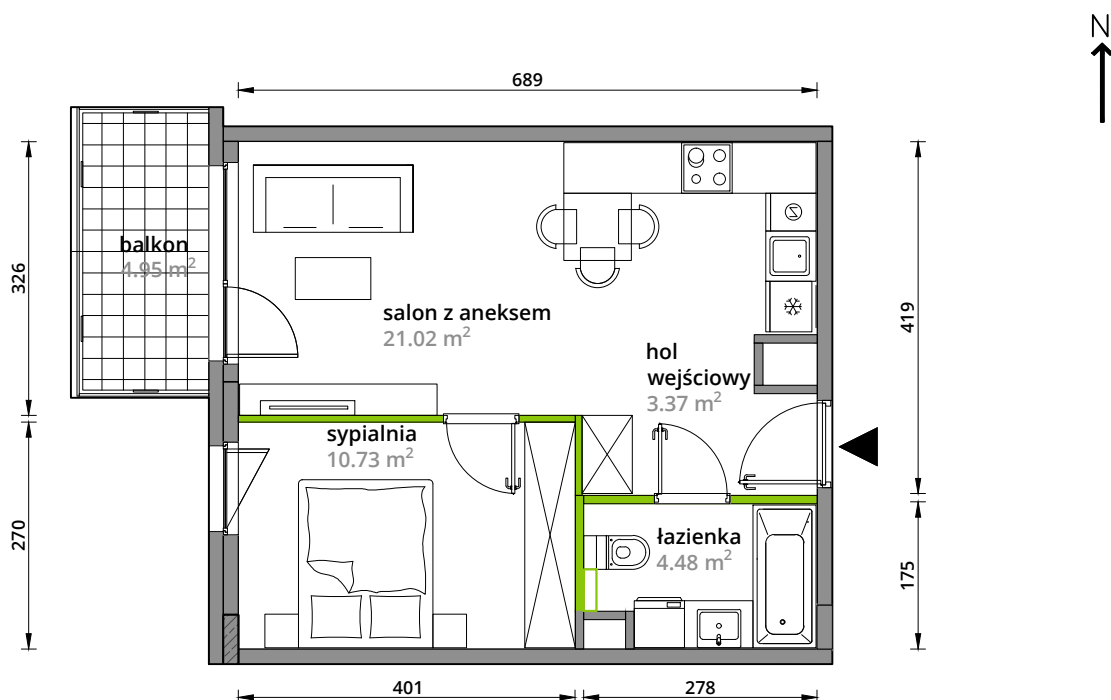

Aleje Praskie.

nr 22

Powierzchnia **39,60m²**

Piętro **2**

Aranżacja mieszkania jest przykładowa.

Powierzchnia **użytkowa**

hol wejściowy	3.37 m ²
salon z aneksem	21.02 m ²
sypialnia	10.73 m ²
łazienka	4.48 m ²
Razem	39.60 m²
+balkon	4.95 m ²

Rzut kondygnacji **Piętro 2**

Plan osiedla **Budynek 3-B**

U nas nigdy nie płacisz za powierzchnię pod ścianami działowymi.