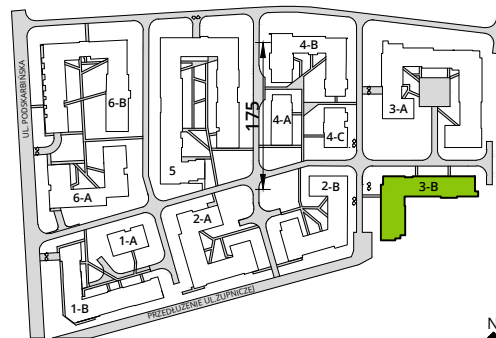

Aleje Praskie.

nr 22

Powierzchnia **39,60m²**

Piętro **2**

Aranżacja mieszkania jest przykładowa.

Powierzchnia **użytkowa**

hol wejściowy	3.37 m ²
salon z aneksem	21.02 m ²
sypialnia	10.73 m ²
łazienka	4.48 m ²
Razem	39.60 m²
+balkon	4.95 m ²

Rzut kondygnacji **Piętro 2**

Plan osiedla **Budynek 3-B**

U nas nigdy nie płacisz za powierzchnię pod ścianami działowymi.