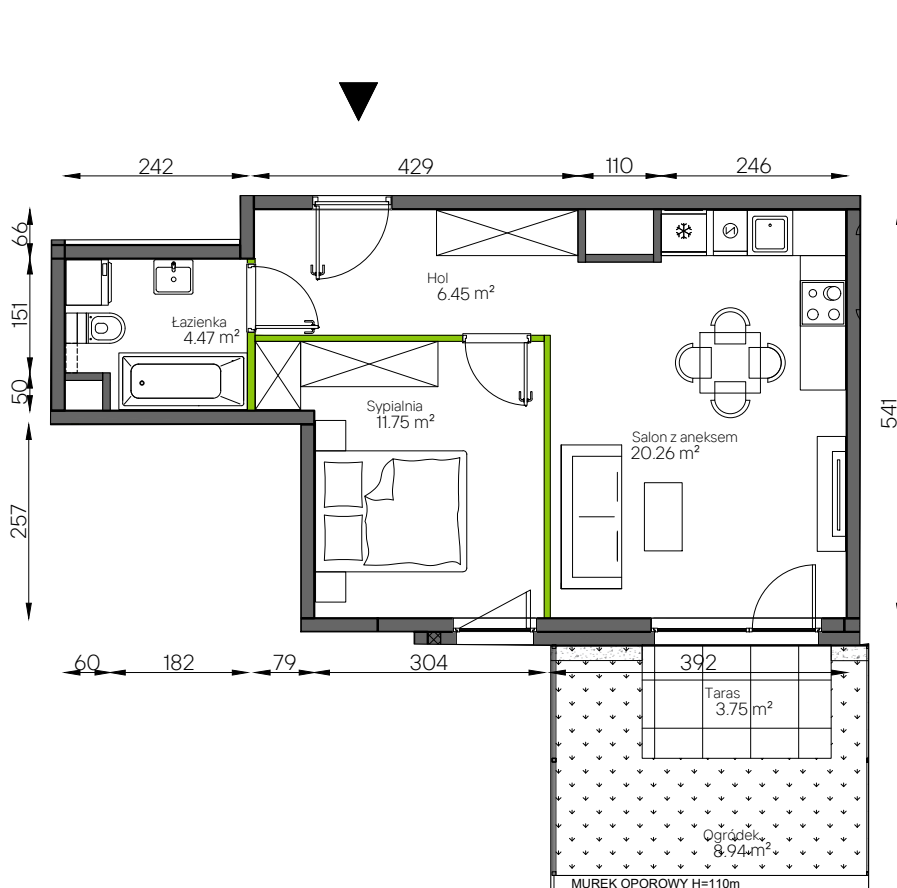

Aleje Praskie.

nr 5

Powierzchnia **42,93 m²** Parter

Aranżacja mieszkania jest przykładowa.

Powierzchnia **użytkowa**

hol wejściowy	6.45 m ²
łazienka	4.47 m ²
sypialnia	11.75 m ²
salon z aneksem	20.26 m ²
Razem	42.93 m²
+taras	3.75 m ²
+ogródek	8.94 m ²

Rzut parteru

Plan osiedla **Budynek 9**

U nas nigdy nie płacisz za powierzchnię pod ścianami działowymi.