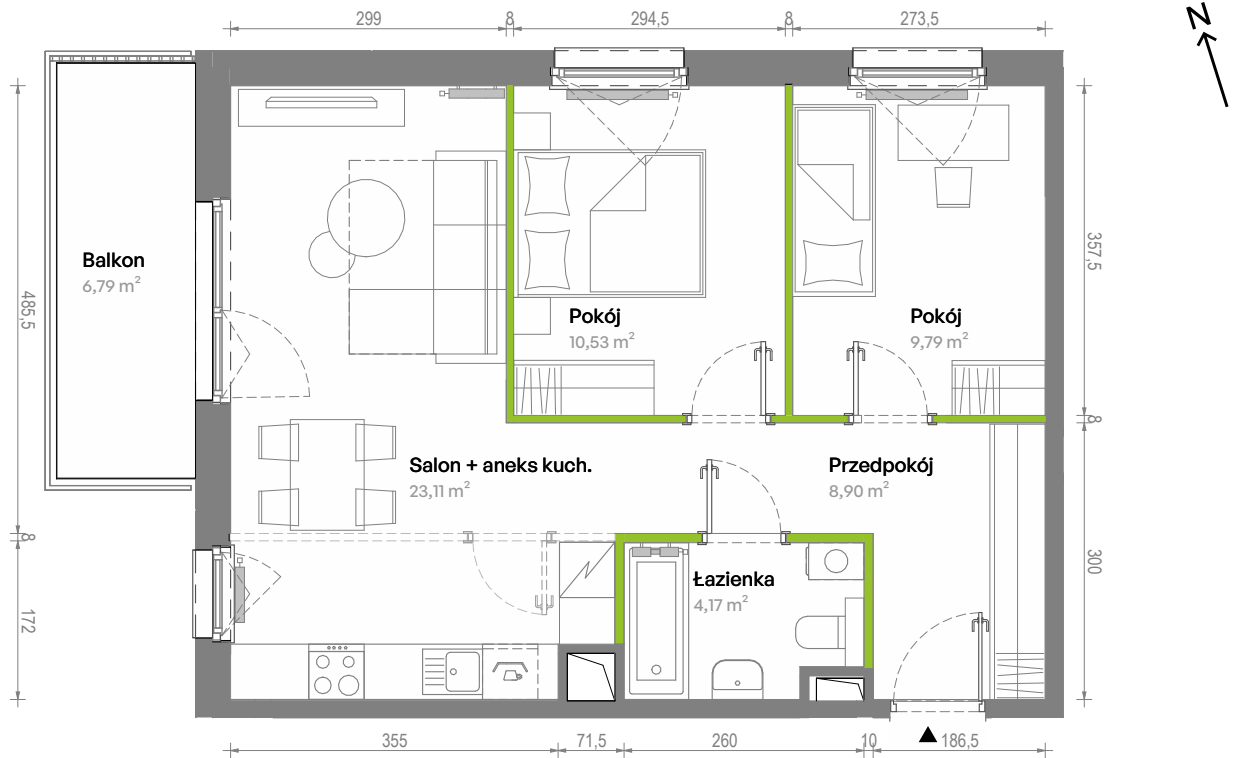

Południe Vita

nr F2.01.16

Powierzchnia **56,50 m²**

Piętro 1

Aranżacja mieszkania jest przykładowa.
Podano orientacyjne wymiary pomieszczeń.

Powierzchnia **użytkowa**

Rzut kondygnacji **Piętro 1**

Plan osiedla **Budynek F2**

Przedpokój	8,90 m ²
Salon + aneks kuch.	23,11 m ²
Pokój	10,53 m ²
Pokój	9,79 m ²
Łazienka	4,17 m ²
Razem	56,50 m²
+ Balkon	6,79 m ²

U nas nigdy nie płacisz za powierzchnię pod ścianami działowymi