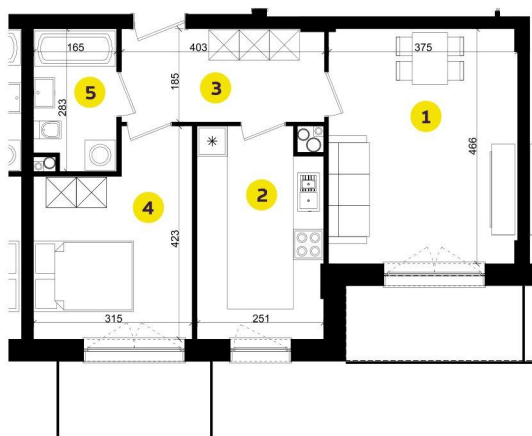

MIESZKANIE C3B

Pow.: 50,44m²

Piętro: 2

**NOWE
ZŁOTNO**

1. Salon	17,24 m ²
2. Kuchnia	10,08 m ²
3. Przedpokój	7,31 m ²
4. Pokój	11,42 m ²
5. Łazienka	4,39 m ²

Powierzchnia: 50,44 m²

Balkon: 5,30 m²

Balkon: 4,50 m²