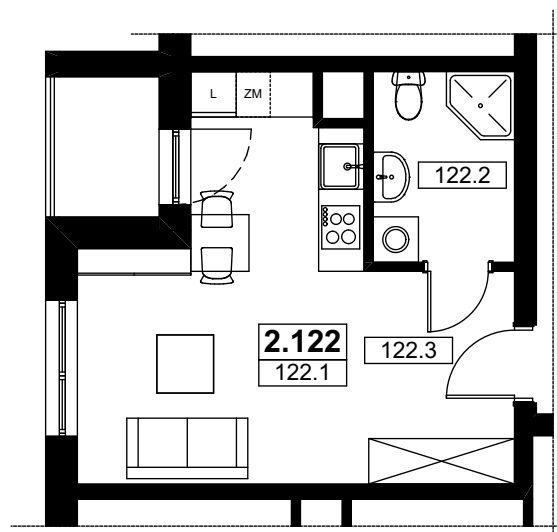

mieszkanie nr : 2.122

7 piętro

kl.2

ŁÓDŹ, UL. WÓLCZAŃSKA 158/160/162

### Powierzchnia mieszkania:

**LOKAL MIESZKALNY 2.122** 26,60m<sup>2</sup>

122.1.POKÓJ Z ANEKSEM KUCHENNYM 16,48m<sup>2</sup>

122.2.ŁAZIENKA 4,63m<sup>2</sup>

122.3. PRZEDPOKÓJ 5,49m<sup>2</sup>

BALKON 3,62m<sup>2</sup>

### Lokalizacja mieszkania

*UWAGA: Zasady pomiaru powierzchni użytkowej wynikają z normy PN-ISO 9836-1997, a wymiary podane są z tynkami wewnętrznymi. Niniejsze materiały nie stanowią oferty w rozumieniu Kodeksu cywilnego, a przedstawione w nich informacje mają wyłącznie charakter poglądowy i mogą ulec zmianie. Wyposażenie przedstawione na rysunku ma charakter informacyjny i przykładowy. Ściany zaznaczone linią przerywaną mogą zostać wykonane za dodatkową opłatą na życzenie klienta.*