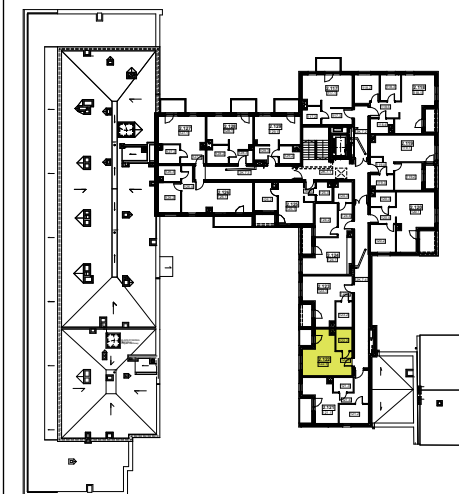

mieszkanie nr : 2.122

7 piętro

kl.2

ŁÓDŹ, UL. WÓLCZAŃSKA 158/160/162

### Powierzchnia mieszkania:

**LOKAL MIESZKALNY 2.122** 26,60m<sup>2</sup>

122.1.POKÓJ Z ANEKSEM KUCHENNYM 16,48m<sup>2</sup>

122.2.ŁAZIENKA 4,63m<sup>2</sup>

122.3. PRZEDPOKÓJ 5,49m<sup>2</sup>

BALKON 3,62m<sup>2</sup>

### Lokalizacja mieszkania

*UWAGA: Zasady pomiaru powierzchni użytkowej wynikają z normy PN-ISO 9836-1997, a wymiary podane są z tynkami wewnętrznymi. Niniejsze materiały nie stanowią oferty w rozumieniu Kodeksu cywilnego, a przedstawione w nich informacje mają wyłącznie charakter poglądowy i mogą ulec zmianie. Wyposażenie przedstawione na rysunku ma charakter informacyjny i przykładowy. Ściany zaznaczone linią przerywaną mogą zostać wykonane za dodatkową opłatą na życzenie klienta.*