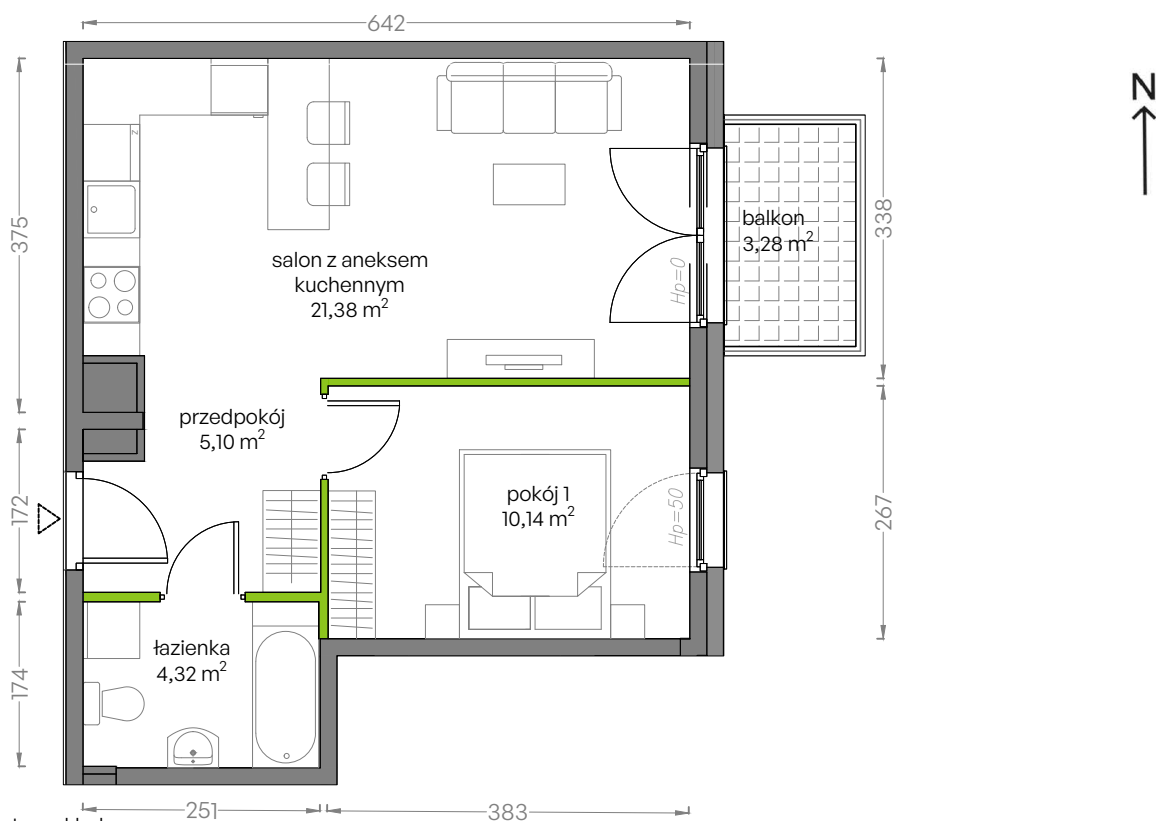

Niepołomicka Vita.

nr B/4/56

Powierzchnia **40,94 m²**

Piętro 4

Aranżacja mieszkania jest przykładowa
Podano orientacyjne wymiary pomieszczenia

Powierzchnia **użytkowa**

Rzut kondygnacji **Piętro 4**

Plan osiedla **Budynek B**

salon z aneksem kuchennym	21,38m ²
pokój 1	10,14m ²
łazienka	4,32m ²
przedpokój	5,10m ²
Razem	40,94m²
+balkon	3,28m ²