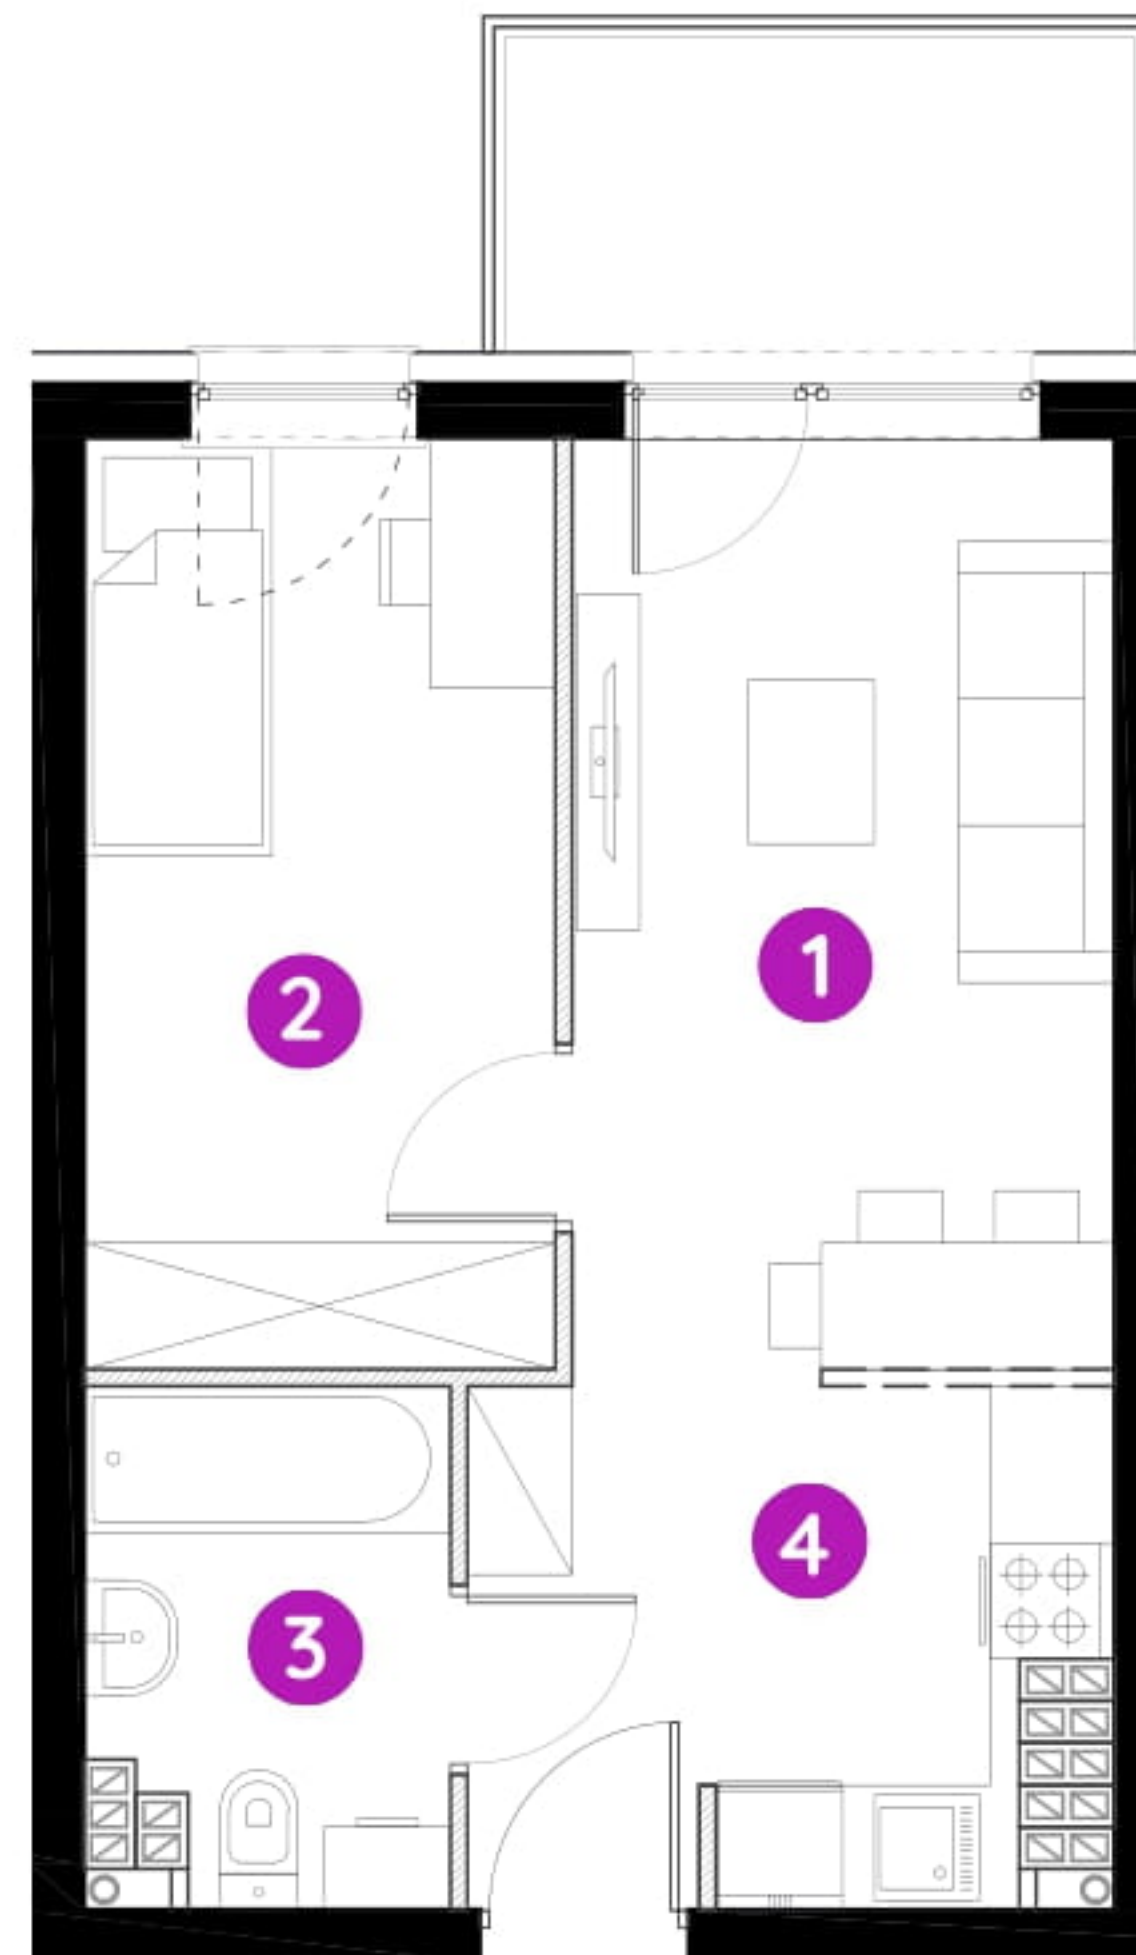

Murapol Osiedle Akademickie

Bydgoszcz | ul. Akademicka

mieszkanie **8.A.4.03**

piętro **czwarte**

budynek **8**

1. salon z aneksem kuch. **16,33 m²**

2. sypialnia **9,79 m²**

3. łazienka **3,93 m²**

4. przedpokój **2,14 m²**

 powierzchnia ścian działowych nadających się do demontażu **1,08 m²**

metraż **33,27 m²**

balkon **4,50 m²**

0 1 2 5m

Podziałka podana z tolerancją +/- 5%

Aranżacja mieszkania ma charakter poglądowy.