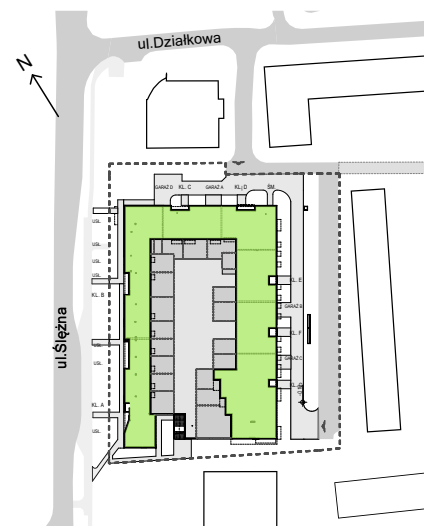

Ślężna Vita.

nr B/4/25

Powierzchnia **41,39 m²** Piętro **4**

Aranżacja mieszkania jest przykładowa.

Powierzchnia użytkowa

Komunikacja	5,49 m ²
Łazienka	4,66 m ²
Salon+ a.kuch.	19,45 m ²
Sypialnia	11,79 m ²
Razem	41,39 m²
+ balkon	3,27 m ²

Rzut kondygnacji Piętro 4

Plan osiedla

U nas nigdy nie płacisz za powierzchnię pod ścianami działowymi.