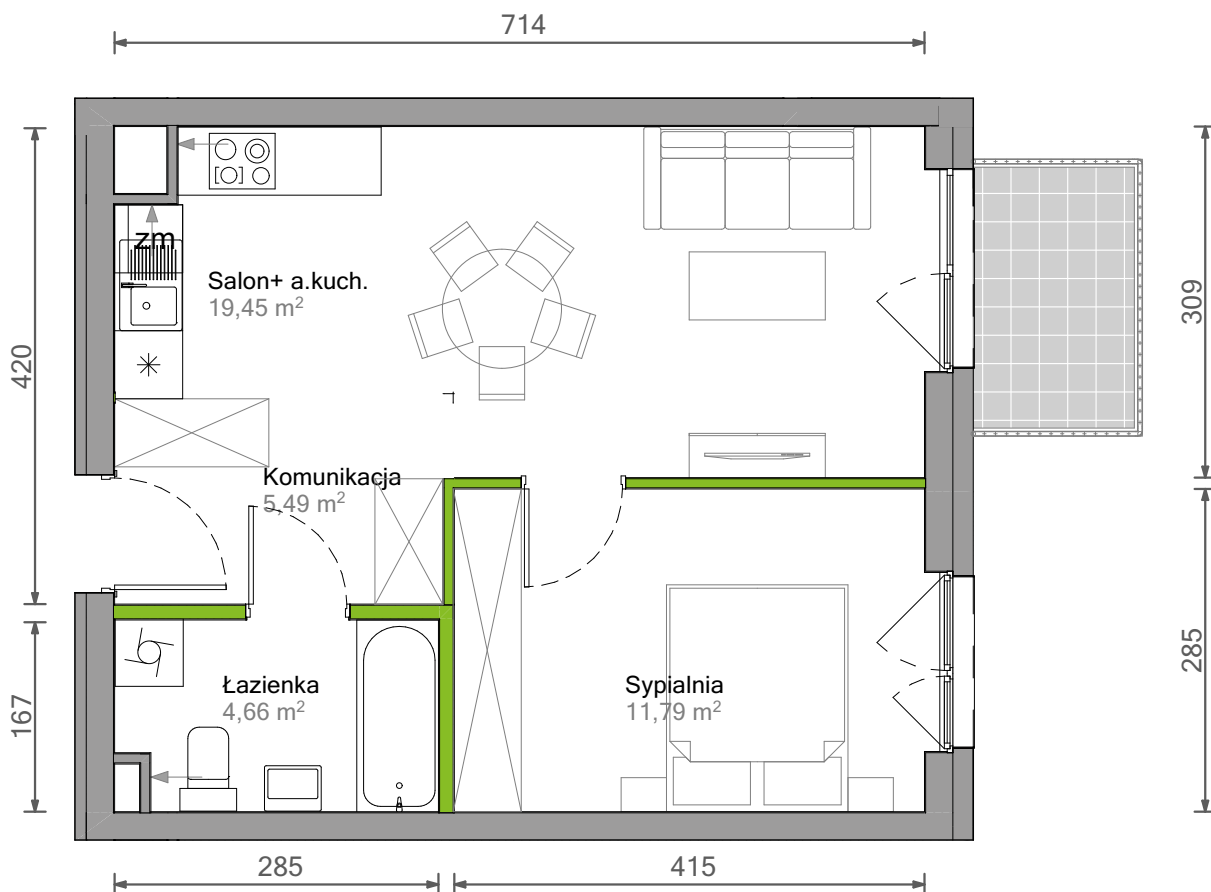

Ślężna Vita.

nr B/4/25

Powierzchnia **41,39 m²** Piętro **4**

Aranżacja mieszkania jest przykładowa.

Powierzchnia użytkowa

Komunikacja	5,49 m ²
Łazienka	4,66 m ²
Salon+ a.kuch.	19,45 m ²
Sypialnia	11,79 m ²
Razem	41,39 m²
+ balkon	3,27 m ²

Rzut kondygnacji Piętro 4

Plan osiedla

U nas nigdy nie płacisz za powierzchnię pod ścianami działowymi.