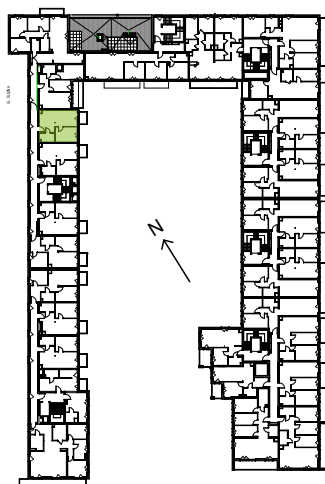

Ślężna Vita.

nr B/4/25

Powierzchnia **41,39 m²** Piętro **4**

Aranżacja mieszkania jest przykładowa.

Powierzchnia użytkowa

Komunikacja	5,49 m ²
Łazienka	4,66 m ²
Salon+ a.kuch.	19,45 m ²
Sypialnia	11,79 m ²
Razem	41,39 m²
+ balkon	3,27 m ²

Rzut kondygnacji Piętro 4

Plan osiedla

U nas nigdy nie płacisz za powierzchnię pod ścianami działowymi.