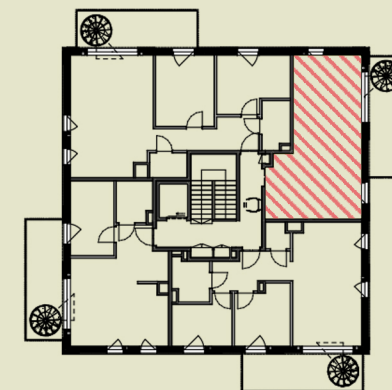

MIESZKANIE C1.M14

Powierzchnia:	41,63 m ²
Pokoje:	2
Piętro:	3

1. przedpokój	5,11 m ²
2. łazienka	4,25 m ²
3. pokój	10,29 m ²
4. pokój dzienny + aneks	21,98 m ²
balkon	12,57 m ²
taras	34,35 m ²

grzejnik

Uwaga: Niniejsza karta lokalu nie stanowi oferty w rozumieniu przepisów Kodeksu Cywilnego i ma wyłącznie charakter poglądowy. przedstawione powierzchnie podano na podstawie projektu budowlanego. Możliwe jest wystąpienie niewielkich zmian w projekcie wykonawczym.

Apartamenty
przy Parku Szczytnickim

MIESZKANIE C1.M14

Powierzchnia: 41,63 m²
Pokoje: 2
Piętro: 3

1. przedpokój	5,11 m ²
2. łazienka	4,25 m ²
3. pokój	10,29 m ²
4. pokój dzienny + aneks	21,98 m ²
balkon	12,57 m ²
taras	34,35 m ²