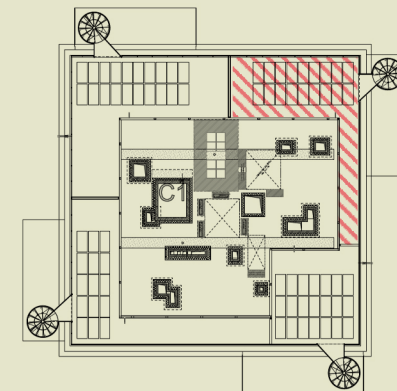

MIESZKANIE C1.M14

Powierzchnia:	41,63 m ²
Pokoje:	2
Piętro:	3

1. przedpokój	5,11 m ²
2. łazienka	4,25 m ²
3. pokój	10,29 m ²
4. pokój dzienny + aneks	21,98 m ²
balkon	12,57 m ²
taras	34,35 m ²

grzejnik

Uwaga: Niniejsza karta lokalu nie stanowi oferty w rozumieniu przepisów Kodeksu Cywilnego i ma wyłącznie charakter poglądowy. przedstawione powierzchnie podano na podstawie projektu budowlanego. Możliwe jest wystąpienie niewielkich zmian w projekcie wykonawczym.

Apartamenty
przy Parku Szczytnickim

MIESZKANIE C1.M14

Powierzchnia: 41,63 m²
Pokoje: 2
Piętro: 3

1. przedpokój	5,11 m ²
2. łazienka	4,25 m ²
3. pokój	10,29 m ²
4. pokój dzienny + aneks	21,98 m ²
balkon	12,57 m ²
taras	34,35 m ²

 obszar tarasu

 nawierzchnia żwirowa

Uwaga: Niniejsza karta lokalu nie stanowi oferty w rozumieniu przepisów Kodeksu Cywilnego i ma wyłącznie charakter poglądowy. przedstawione powierzchnie podano na podstawie projektu budowlanego. Możliwe jest wystąpienie niewielkich zmian w projekcie wykonawczym.