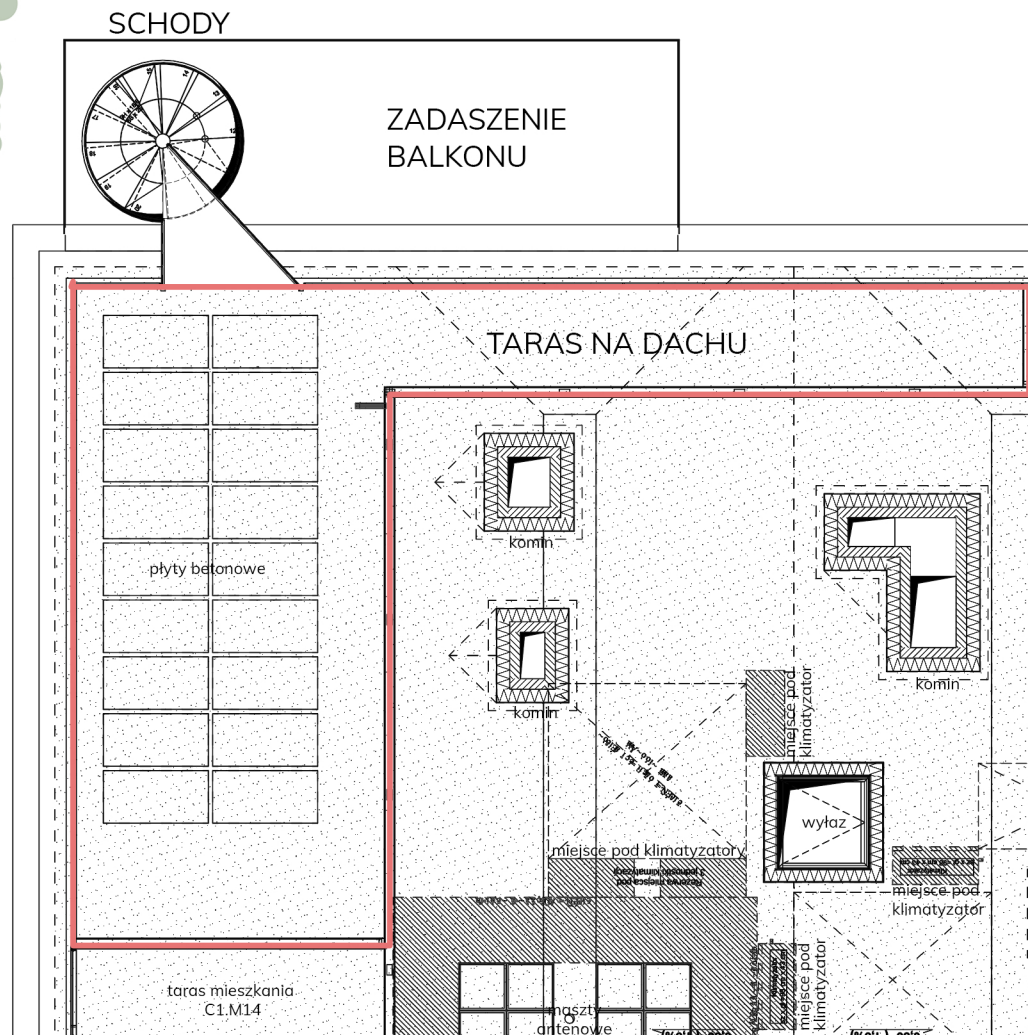

MIESZKANIE C1.M14

Powierzchnia:	41,63 m ²
Pokoje:	2
Piętro:	3

1. przedpokój	5,11 m ²
2. łazienka	4,25 m ²
3. pokój	10,29 m ²
4. pokój dzienny + aneks	21,98 m ²
balkon	12,57 m ²
taras	34,35 m ²

grzejnik

Uwaga: Niniejsza karta lokalu nie stanowi oferty w rozumieniu przepisów Kodeksu Cywilnego i ma wyłącznie charakter poglądowy. przedstawione powierzchnie podano na podstawie projektu budowlanego. Możliwe jest wystąpienie niewielkich zmian w projekcie wykonawczym.

Apartamenty
przy Parku Szczytnickim

MIESZKANIE C1.M14

Powierzchnia: 41,63 m²
Pokoje: 2
Piętro: 3

1. przedpokój	5,11 m ²
2. łazienka	4,25 m ²
3. pokój	10,29 m ²
4. pokój dzienny + aneks	21,98 m ²
balkon	12,57 m ²
taras	34,35 m ²

 obszar tarasu

 nawierzchnia żwirowa

Uwaga: Niniejsza karta lokalu nie stanowi oferty w rozumieniu przepisów Kodeksu Cywilnego i ma wyłącznie charakter poglądowy. przedstawione powierzchnie podano na podstawie projektu budowlanego. Możliwe jest wystąpienie niewielkich zmian w projekcie wykonawczym.