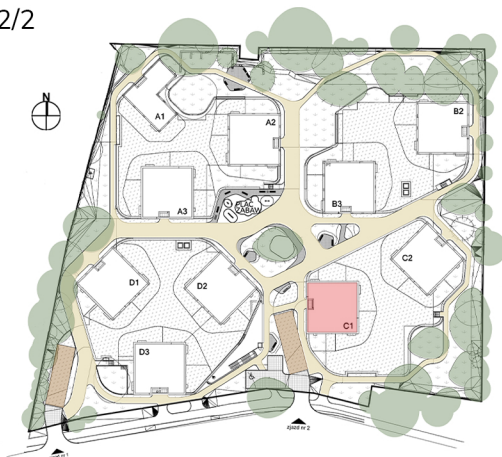

MIESZKANIE C1.M14

Powierzchnia:	41,63 m ²
Pokoje:	2
Piętro:	3

1. przedpokój	5,11 m ²
2. łazienka	4,25 m ²
3. pokój	10,29 m ²
4. pokój dzienny + aneks	21,98 m ²
balkon	12,57 m ²
taras	34,35 m ²

grzejnik

Uwaga: Niniejsza karta lokalu nie stanowi oferty w rozumieniu przepisów Kodeksu Cywilnego i ma wyłącznie charakter poglądowy. przedstawione powierzchnie podano na podstawie projektu budowlanego. Możliwe jest wystąpienie niewielkich zmian w projekcie wykonawczym.

Apartamenty
przy Parku Szczytnickim

MIESZKANIE C1.M14

Powierzchnia: 41,63 m²
Pokoje: 2
Piętro: 3

1. przedpokój	5,11 m ²
2. łazienka	4,25 m ²
3. pokój	10,29 m ²
4. pokój dzienny + aneks	21,98 m ²
balkon	12,57 m ²
taras	34,35 m ²

 obszar tarasu

 nawierzchnia żwirowa

Uwaga: Niniejsza karta lokalu nie stanowi oferty w rozumieniu przepisów Kodeksu Cywilnego i ma wyłącznie charakter poglądowy. przedstawione powierzchnie podano na podstawie projektu budowlanego. Możliwe jest wystąpienie niewielkich zmian w projekcie wykonawczym.