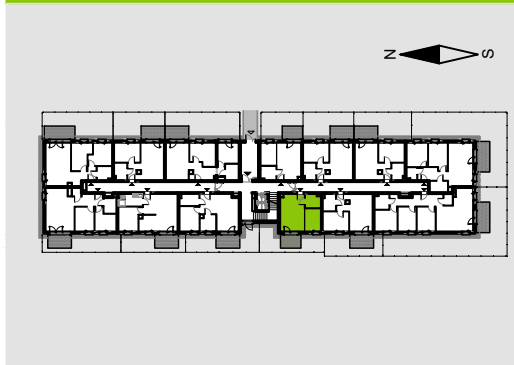

SZMARAGDOWY PARK

A.1.1.13

Szmaragdowy Park
OSIEDLE

RZUT MIESZKANIA 32,50 M²

PARTER

POWIERZCHNIA UŻYTKOWA
nie uwzględnia powierzchni
pod ścianami działowymi

Salon z an. kuch.	27,97 m ²
Łazienka	4,53 m ²
RAZEM	32,50 m²
+Taras	5,88 m ²
+Ogródek lok.	22,75 m ²

RZUT KONDYGNACJI

PLAN OSIEDLA

BUDYNEK A

W Develii nie płacisz za powierzchnię pod ścianami działowymi !

Powierzchnia (bez ścian działowych)	32,50 m ²
 Powierzchnia pod ścianami działowymi	0,63 m ²
Powierzchnia użytkowa wg PN-ISO 9836:1997	33,13 m ²