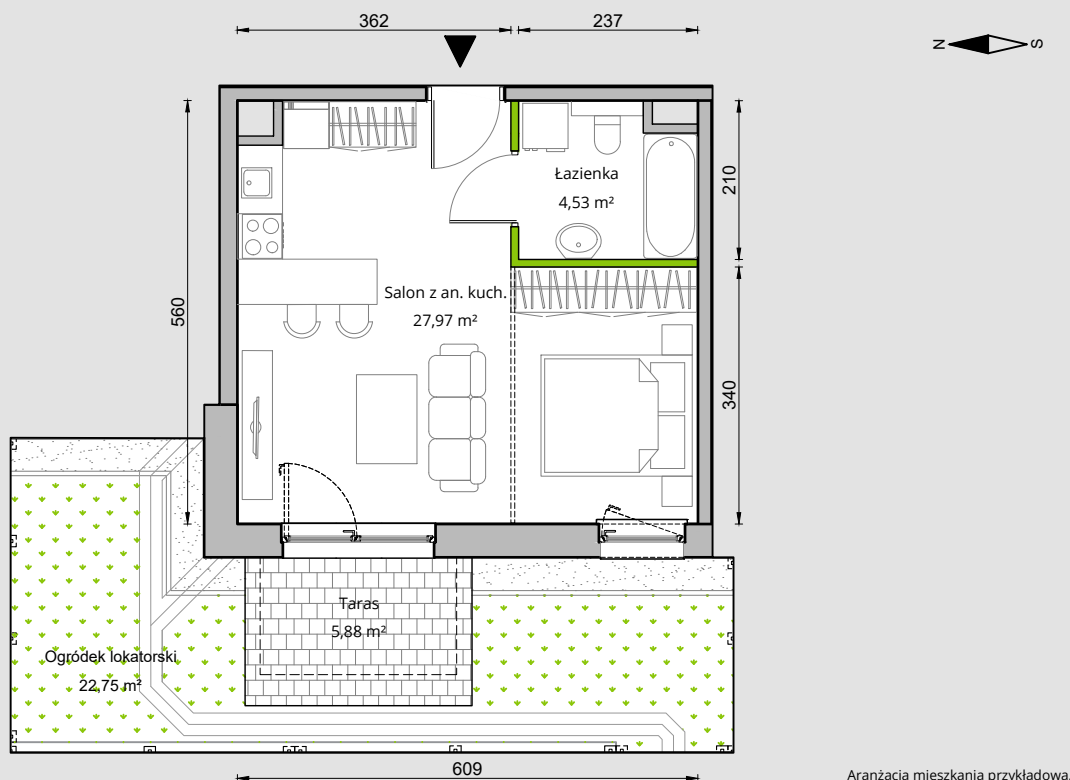

SZMARAGDOWY PARK

A.1.1.13

Szmaragdowy Park
OSIEDLE

RZUT MIESZKANIA 32,50 M²

PARTER

POWIERZCHNIA UŻYTKOWA
nie uwzględnia powierzchni
pod ścianami działowymi

Salon z an. kuch.	27,97 m ²
Łazienka	4,53 m ²
RAZEM	32,50 m²
+Taras	5,88 m ²
+Ogródek lok.	22,75 m ²

RZUT KONDYGNACJI

PLAN OSIEDLA

BUDYNEK A

W Develii nie płacisz za powierzchnię pod ścianami działowymi !

Powierzchnia (bez ścian działowych)	32,50 m ²
 Powierzchnia pod ścianami działowymi	0,63 m ²
Powierzchnia użytkowa wg PN-ISO 9836:1997	33,13 m ²