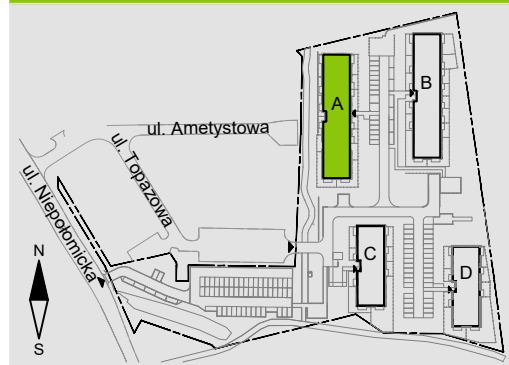

SZMARAGDOWY PARK

A.1.1.13

Szmaragdowy Park
OSIEDLE

RZUT MIESZKANIA 32,50 M²

PARTER

POWIERZCHNIA UŻYTKOWA
nie uwzględnia powierzchni
pod ścianami działowymi

Salon z an. kuch.	27,97 m ²
Łazienka	4,53 m ²
RAZEM	32,50 m²
+Taras	5,88 m ²
+Ogródek lok.	22,75 m ²

RZUT KONDYGNACJI

PLAN OSIEDLA

BUDYNEK A

W Develii nie płacisz za powierzchnię pod ścianami działowymi !

Powierzchnia (bez ścian działowych)	32,50 m ²
 Powierzchnia pod ścianami działowymi	0,63 m ²
Powierzchnia użytkowa wg PN-ISO 9836:1997	33,13 m ²