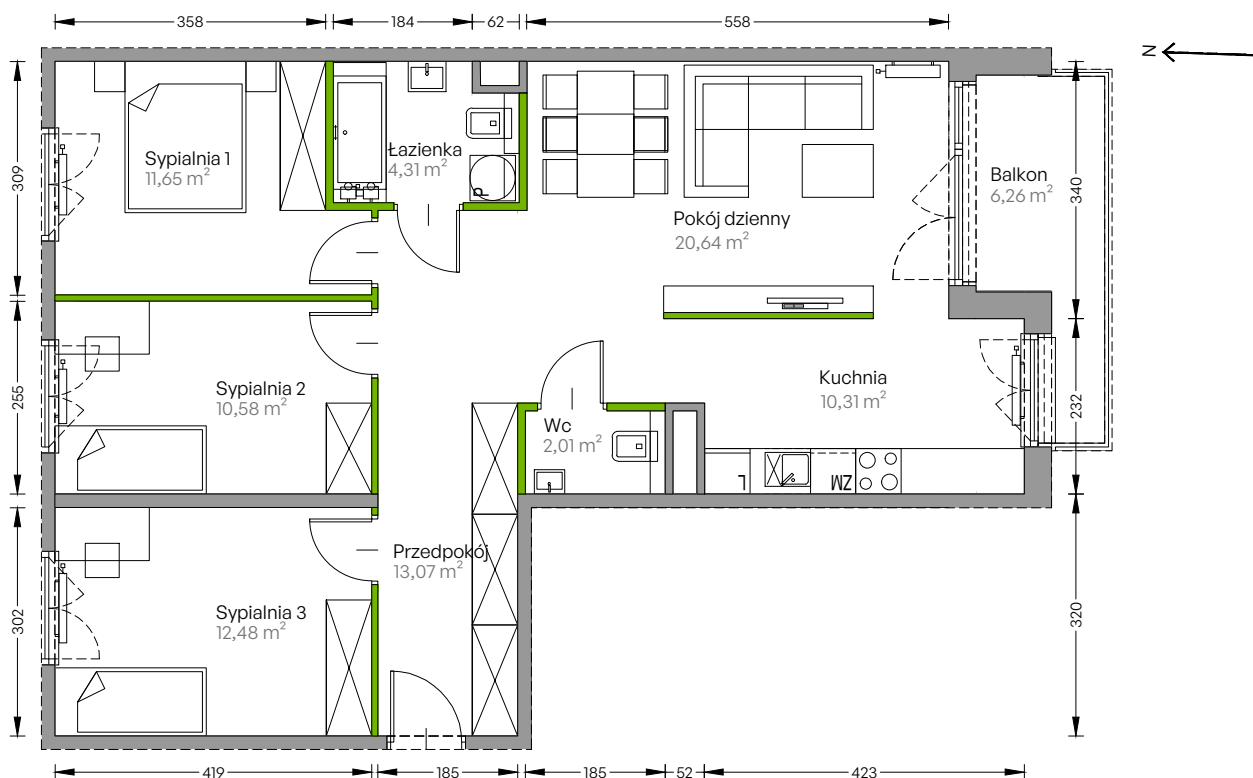

Centralna Vita

nr F.047

Powierzchnia **85,05 m²**

Piętro 2

Aranżacja mieszkania jest przykładowa

Powierzchnia użytkowa

Rzut kondygnacji Piętro 2

Plan osiedla Budynek F

przedpokój	13,07 m ²
sypialnia 1	11,65 m ²
sypialnia 2	10,58 m ²
sypialnia 3	12,48 m ²
pokój dzienny	20,64 m ²
kuchnia	10,31 m ²
łazienka	4,31 m ²
wc	2,01 m ²
Razem	85,05 m²
+balkon	6,26 m ²

U nas nigdy nie płacisz za powierzchnię pod ścianami działowymi!