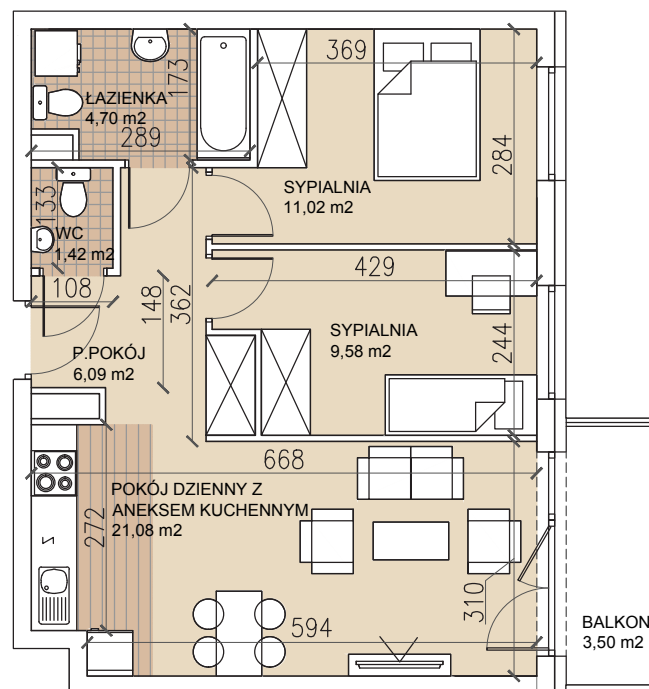

ul. Lothara Herbsta

powierzchnia użytkowa **53,89 m²**

pokój dzienny z aneksem kuch.	21,08 m ²
sypialnia	11,02 m ²
sypialnia	9,58 m ²
łazienka	4,70 m ²
wc	1,42 m ²
przedpokój	6,09 m ²
balkon	3,50 m ²