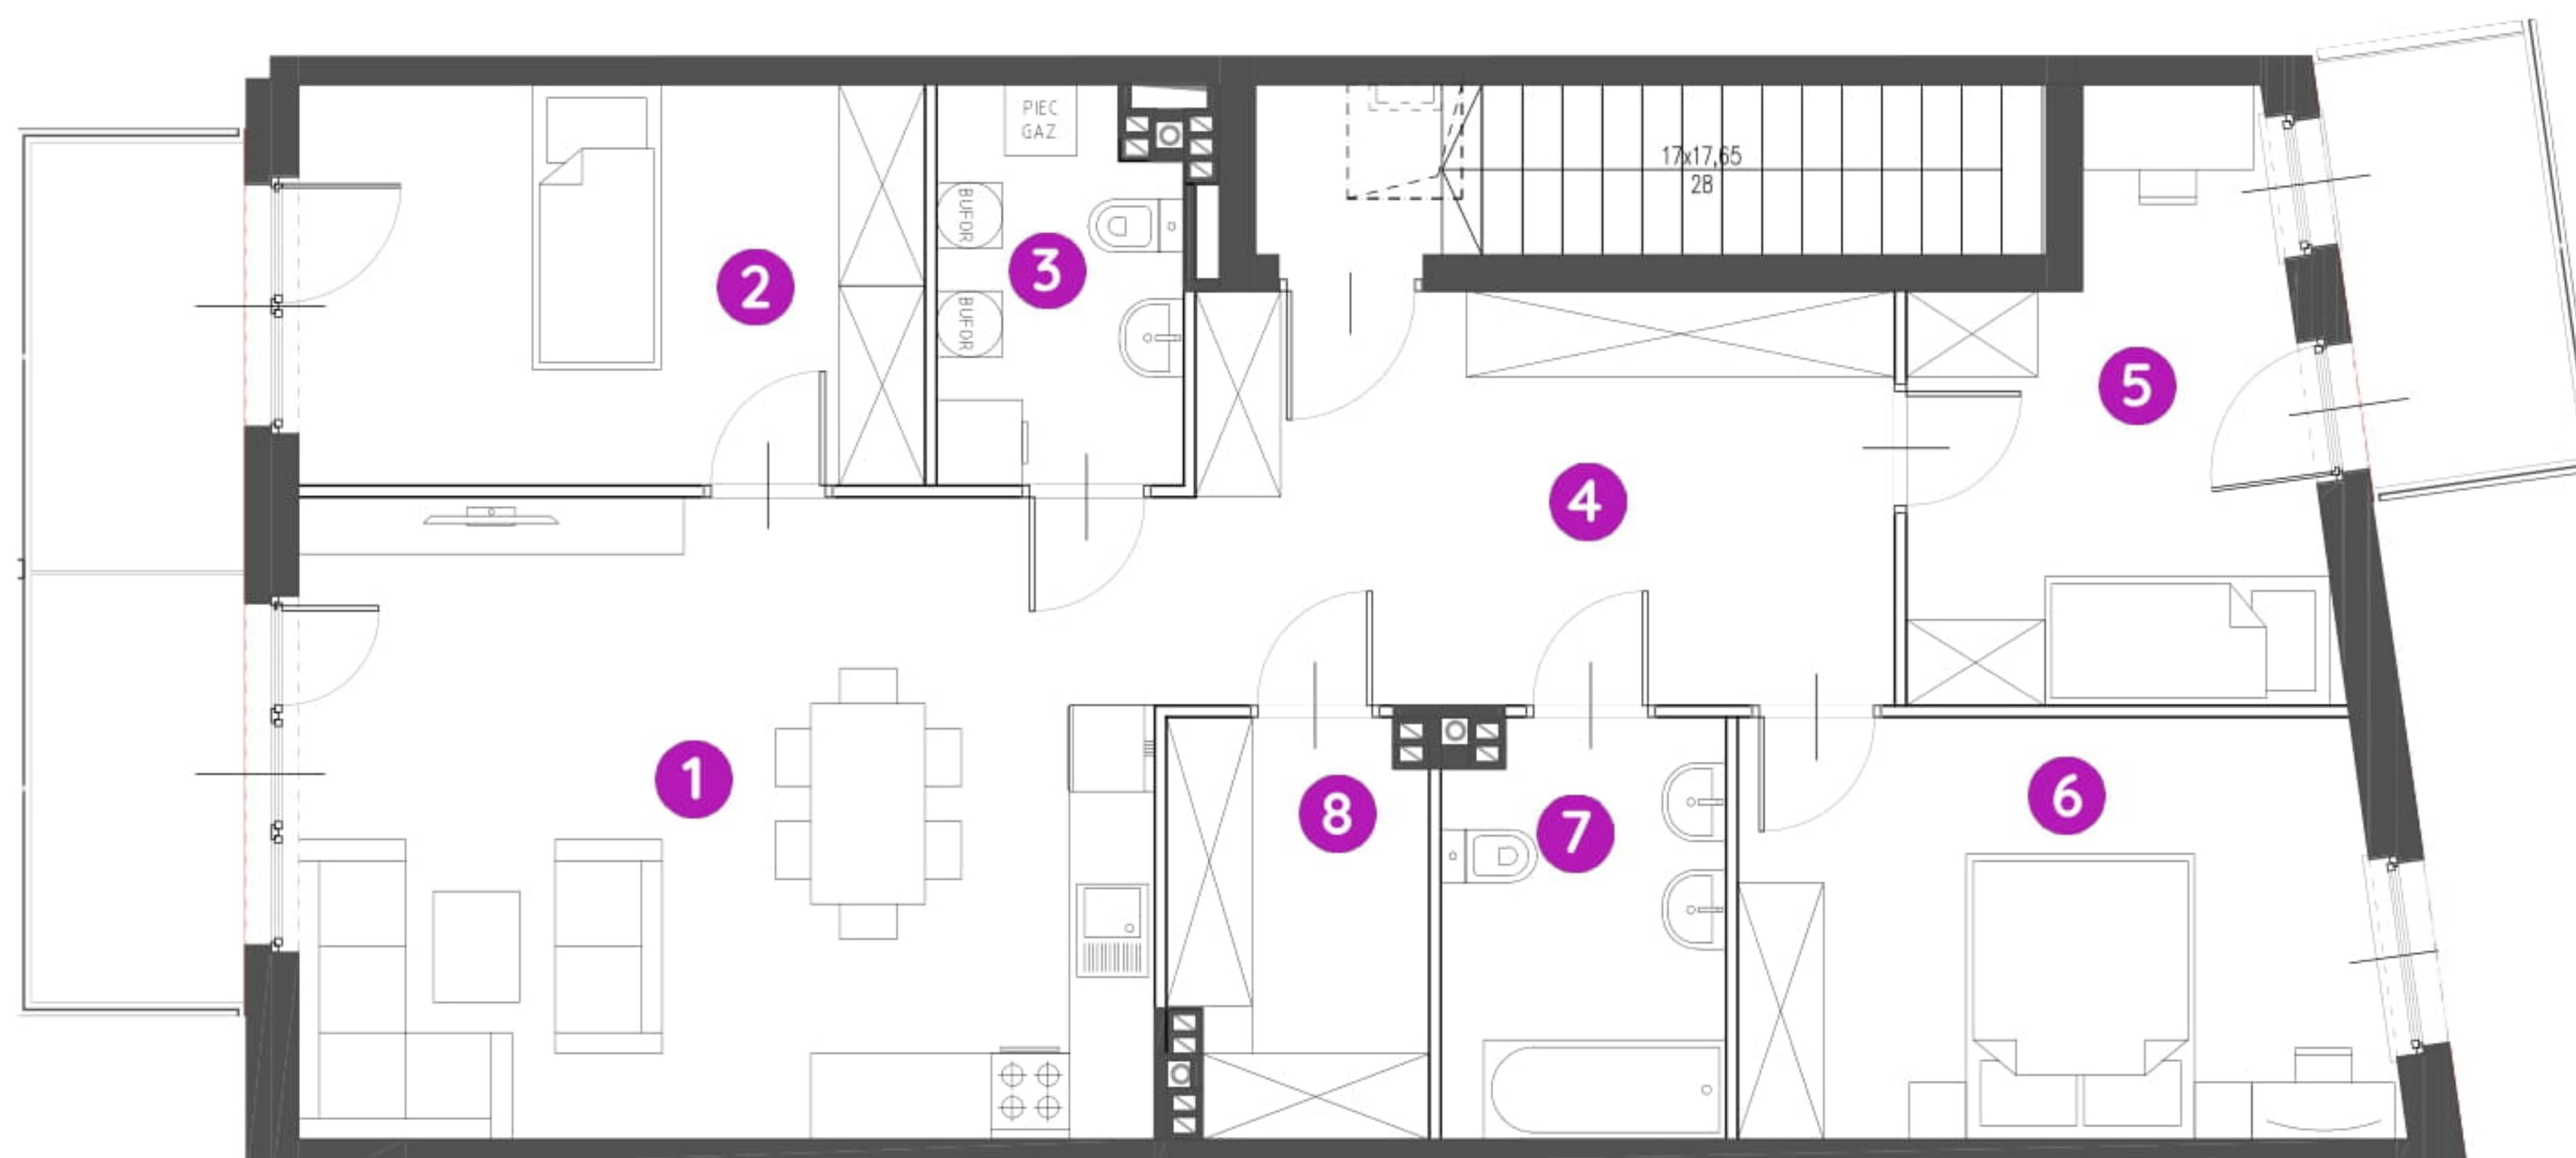

Murapol Osiedle Ferrovia

Wrocław | ul. Konduktorska

mieszkanie **43-48.A.1.44**

piętro **1**

budynek **44**

1. salon z aneksem kuch.	27,13 m²
2. sypialnia	12,12 m²
3. pomieszczenie techniczne	4,48 m²
4. przedpokój	13,98 m²
5. sypialnia	10,13 m²
6. sypialnia	13,07 m²
7. łazienka	5,61 m²
8. garderoba	4,98 m²

0 1 2 5m

Podziałka podana z tolerancją +/- 5%

Aranżacja mieszkania ma charakter poglądowy.

metraż

91,50 m²

balkon

9 m²

balkon