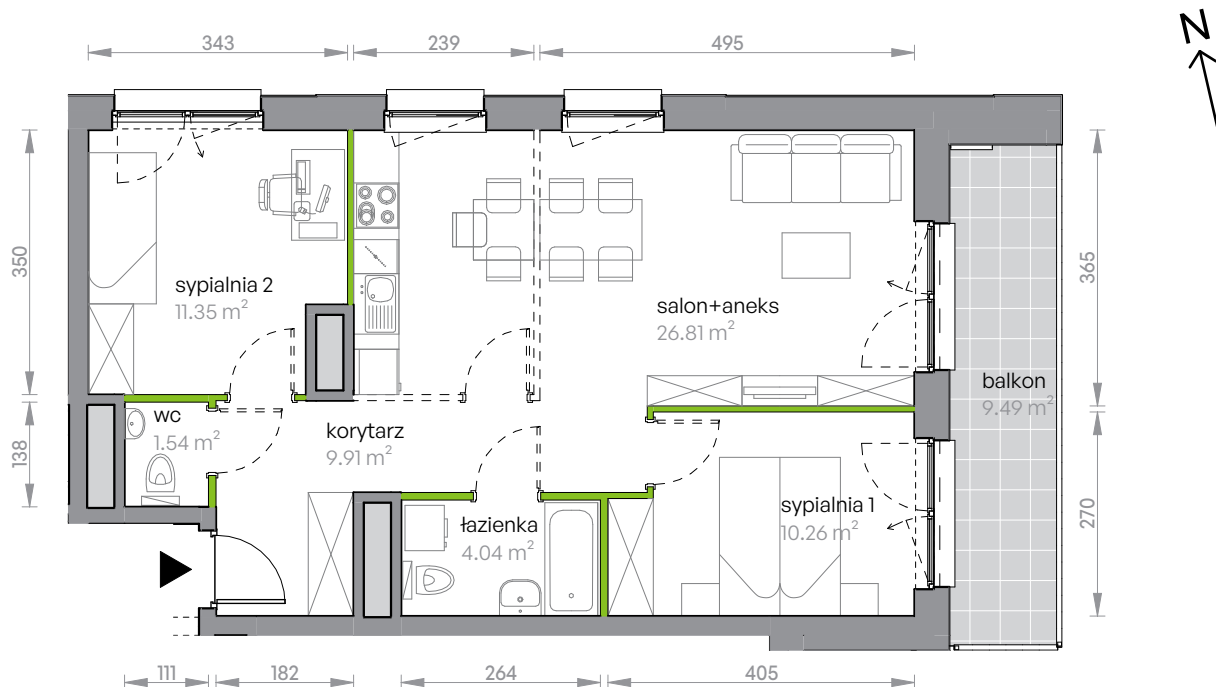

Legnicka Vita

L1/7/72

Powierzchnia **63.91 m²**

Piętro **7**

Aranżacja mieszkania jest przykładowa

Powierzchnia **użytkowa**

korytarz	9.91 m ²
salon+aneks	26.81 m ²
sypialnia 1	10.26 m ²
sypialnia 2	11.35 m ²
wc	1.54 m ²
łazienka	4.04 m ²
Razem	63.91 m²
+ balkon	9.49 m ²

U nas nigdy nie płacisz za powierzchnię pod ścianami działowymi

Rzut kondygnacji **Piętro 7**

Plan osiedla **Budynek L1**