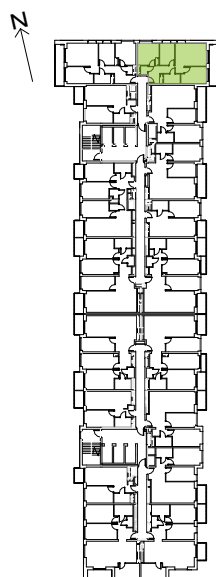

Legnicka Vita

L1/7/72

Powierzchnia **63.91 m²**

Piętro **7**

Aranżacja mieszkania jest przykładowa

Powierzchnia **użytkowa**

korytarz	9.91 m ²
salon+aneks	26.81 m ²
sypialnia 1	10.26 m ²
sypialnia 2	11.35 m ²
wc	1.54 m ²
łazienka	4.04 m ²
Razem	63.91 m²
+ balkon	9.49 m ²

U nas nigdy nie płacisz za powierzchnię pod ścianami działowymi

Rzut kondygnacji **Piętro 7**

Plan osiedla **Budynek L1**