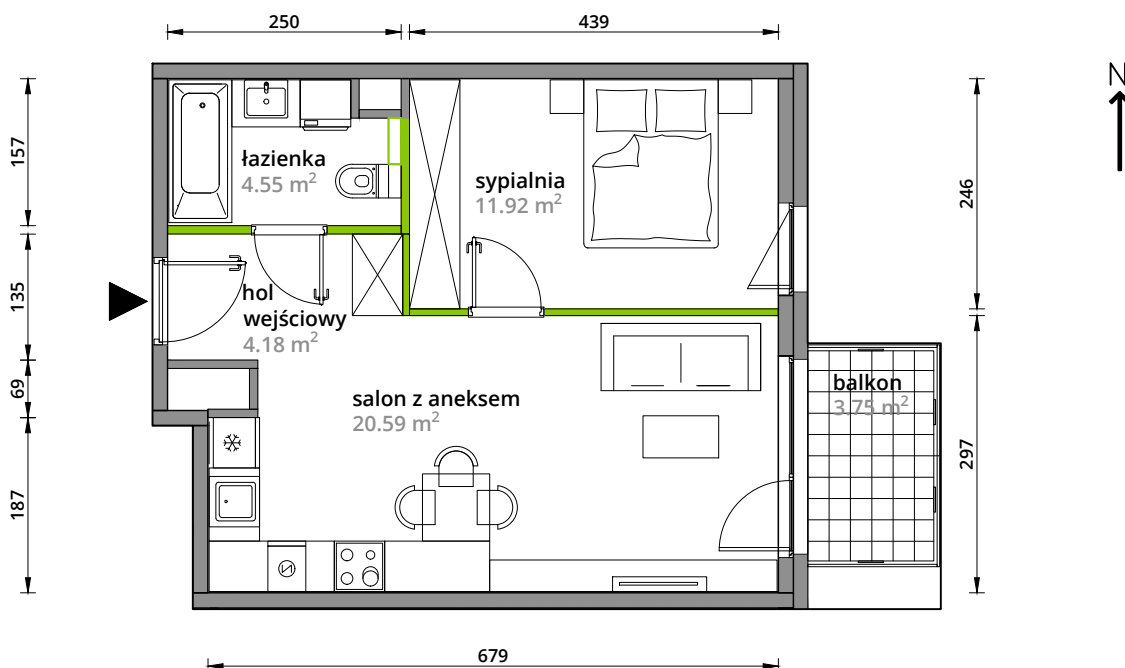

Aleje Praskie.

nr 40

Powierzchnia **41,24m²**

Piętro **4**

Aranżacja mieszkania jest przykładowa.

Powierzchnia **użytkowa**

hol wejściowy	4.18 m ²
salon z aneksem	20.59 m ²
sypialnia	11.92 m ²
łazienka	4.55 m ²
Razem	41.24 m²
+balkon	3.75 m ²

Rzut kondygnacji **Piętro 4**

Plan osiedla **Budynek 3-B**

U nas nigdy nie płacisz za powierzchnię pod ścianami działowymi.