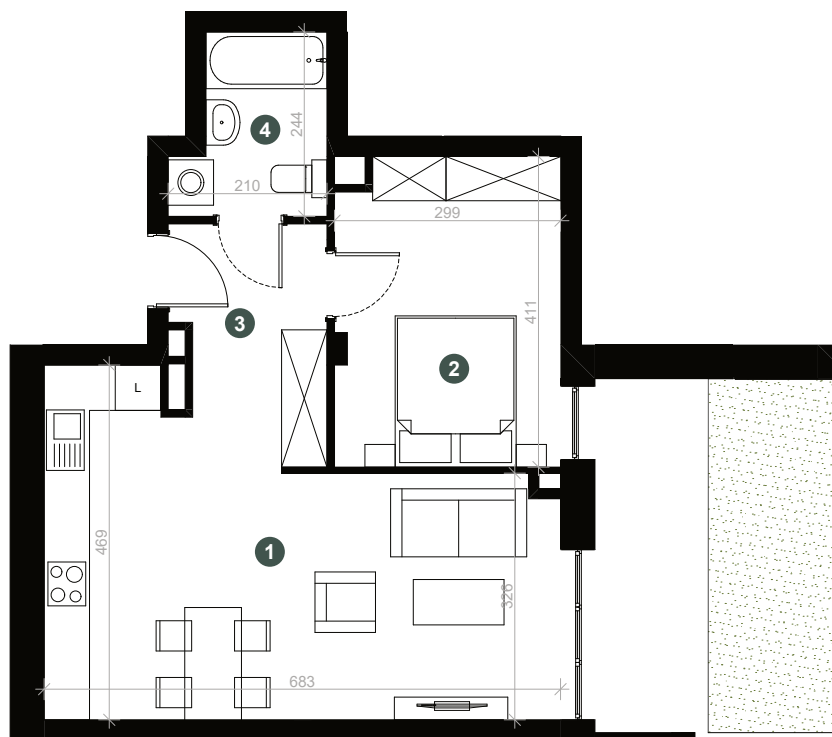

B1A

GN
Pogonowskiego

Pow.: 47,22 m²

Piętro: 0

1. Salon z aneksem kuchennym	25,17 m ²
2. Sypialnia	12,01 m ²
3. Korytarz	5,74 m ²
4. Łazienka	4,30 m ²

Powierzchnia: 47,22 m²

Balkon: 7,0 m²

Taras: 8,14 m²