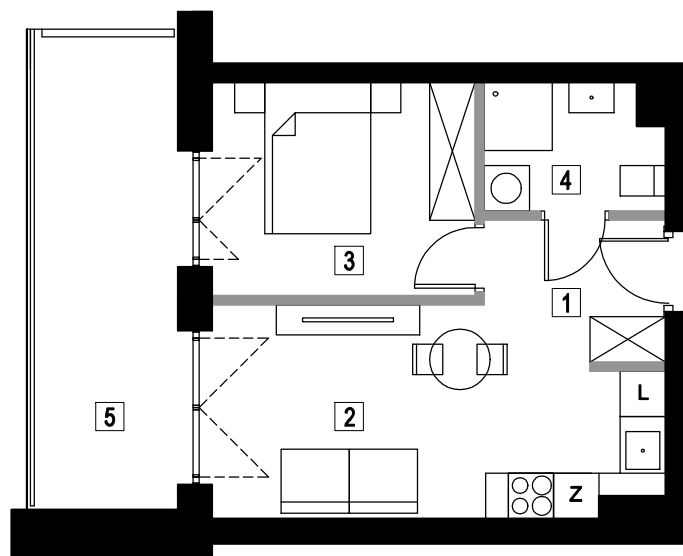

MIESZKANIE 2.7

1	KOMUNIKACJA	1,88 m ²
2	POKÓJ DZIENNY Z ANEKSEM KUCHENNYM	17,40 m ²
3	POKÓJ	9,81 m ²
4	ŁAZIENKA	3,96 m ²
SUMA		33,05 m ²
5	BALKON	13,23 m ²

0 5[m]