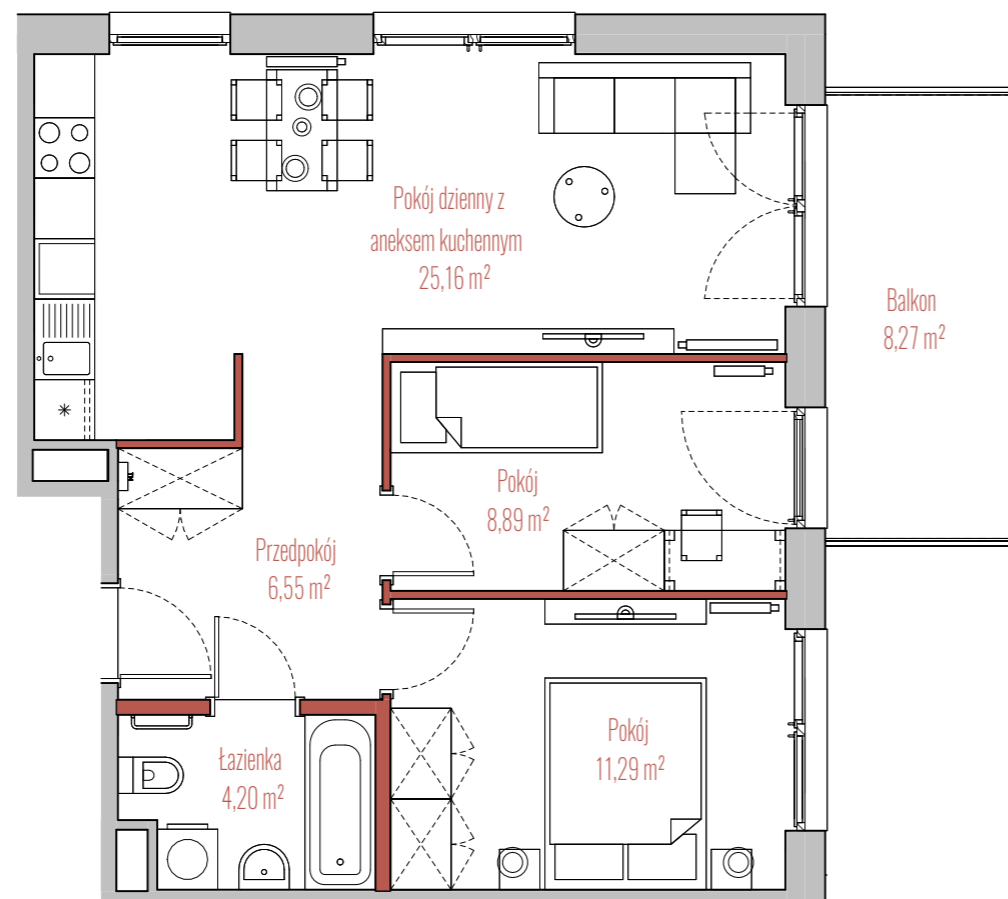

osiedle
JUJU

BUDYNEK

RZUT

PRZEKRÓJ

INFORMACJE O LOKALU

Budynek	C
Klatka	1
Piętro	I PIĘTRO
Numer lokalu	14

ZESTAWIENIE POWIERZCHNI

Pokój	11,29 m ²
Pokój	8,89 m ²
Pokój dzienny z aneksem kuchennym	25,16 m ²
Przedpokój	6,55 m ²
Łazienka	4,20 m ²
Powierzchnia użytkowa:	56,09 m ²
Balkon	8,27 m ²

ściany działowe

szachty, ściany nośne i międzylokalowe