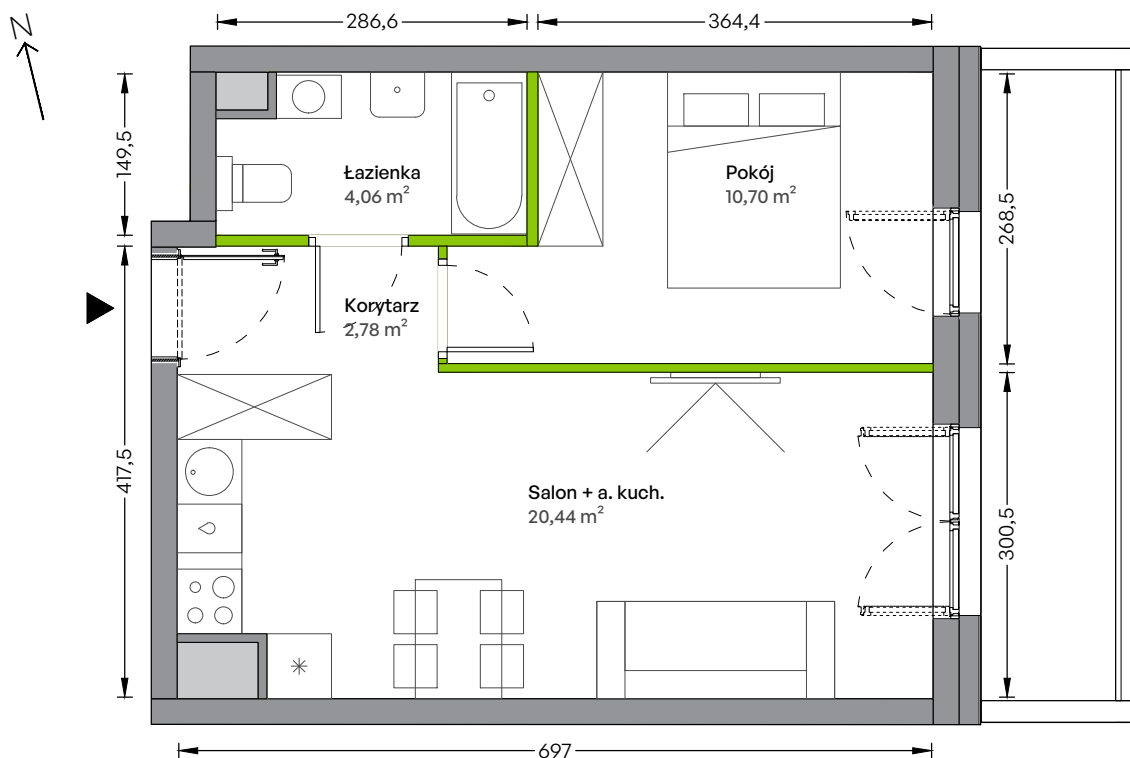

## nr B/07/01/07

Powierzchnia **37,98 m<sup>2</sup>**

**Piętro 7**

Aranżacja mieszkania jest przykładowa

### Powierzchnia **użytkowa**

Salon + a. kuch.	20,44 m <sup>2</sup>
Pokój	10,70 m <sup>2</sup>
Łazienka	4,06 m <sup>2</sup>
Korytarz	2,78 m <sup>2</sup>
<b>Razem</b>	<b>37,98 m<sup>2</sup></b>
+ balkon	7,30 m <sup>2</sup>

### Rzut kondygnacji **Piętro 7**

### Plan Osiedla **Budynek B1**

U nas nigdy nie płacisz za powierzchnię pod ścianami działowymi