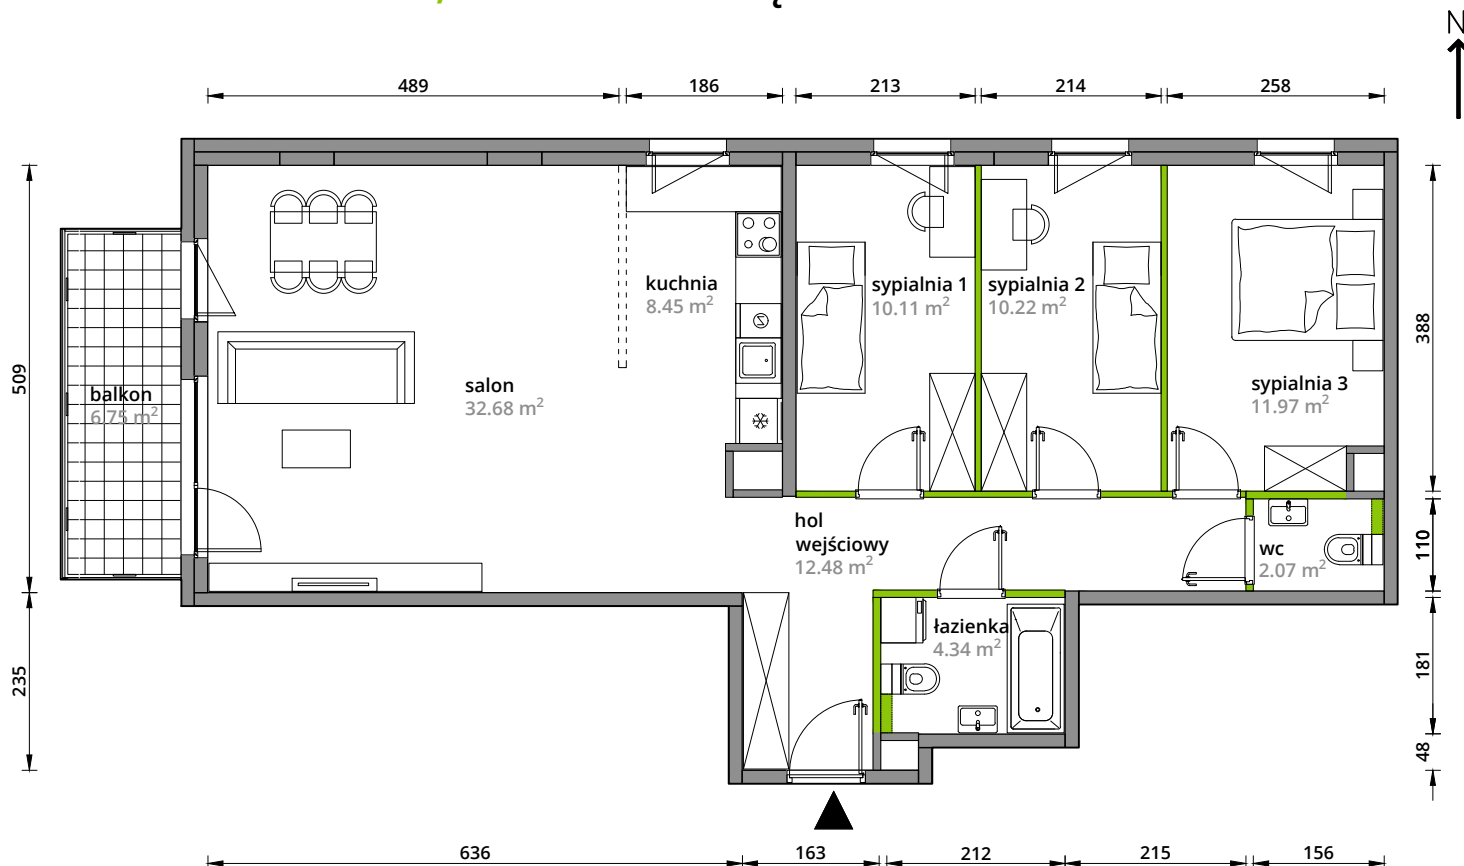

## nr 37

Powierzchnia **92,32 m<sup>2</sup>**

Piętro **3**

Aranżacja mieszkania jest przykładowa.

### Powierzchnia **użytkowa**

hol wejściowy	12.48 m <sup>2</sup>
salon	32.68 m <sup>2</sup>
kuchnia	8.45 m <sup>2</sup>
sypialnia 1	10.11 m <sup>2</sup>
sypialnia 2	10.22 m <sup>2</sup>
sypialnia 3	11.97 m <sup>2</sup>
łazienka	4.34 m <sup>2</sup>
wc	2.07 m <sup>2</sup>
<b>Razem</b>	<b>92.32 m<sup>2</sup></b>
+balkon	6.75 m <sup>2</sup>

U nas nigdy nie płacisz za powierzchnię pod ścianami działowymi.