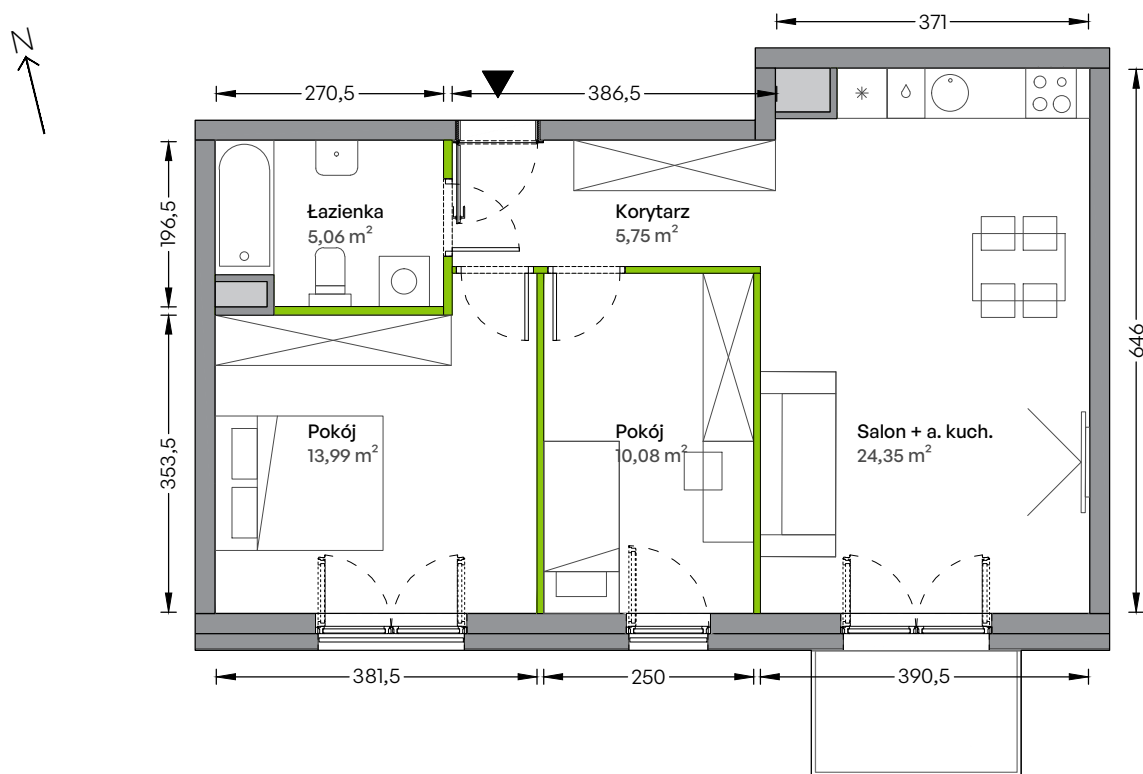

WUWA Vita.

nr B/03/05/02

Powierzchnia **59,23 m²**

Piętro **3**

Aranżacja mieszkania jest przykładowa

Powierzchnia **użytkowa**

Salon + a. kuch.	24,35 m ²
Pokój	10,08 m ²
Pokój	13,99 m ²
Łazienka	5,06 m ²
Korytarz	5,75 m ²
Razem	59,23 m²
+ balkon	3,48 m ²

Rzut kondygnacji **Piętro 3**

Plan Osiedla **Budynek B2**

U nas nigdy nie płacisz za powierzchnię pod ścianami działowymi