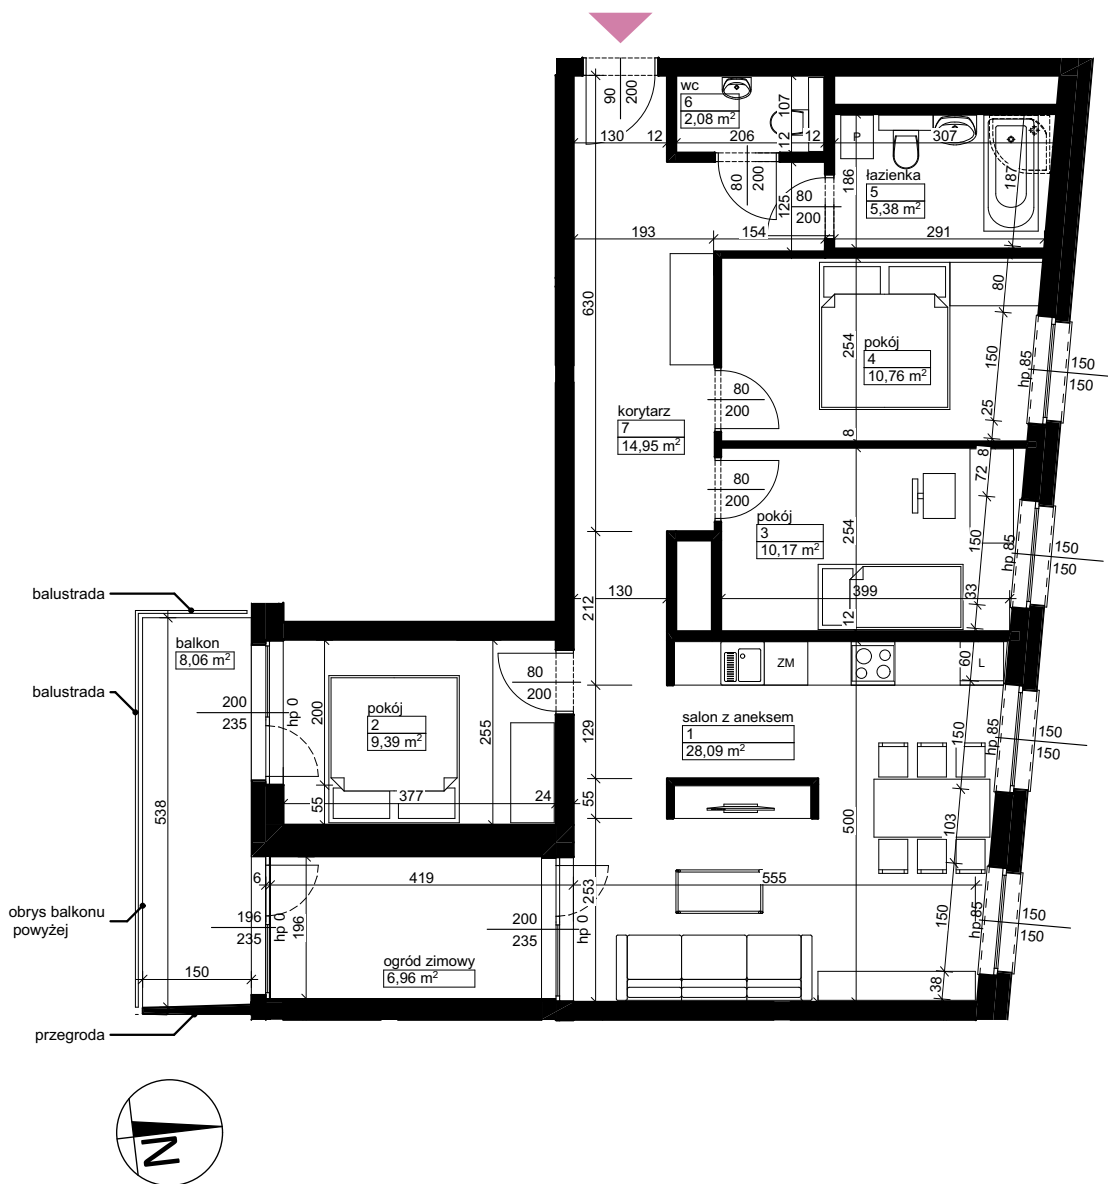

Lokalizacja osiedla

Położenie budynku

Położenie mieszkania

**MAJTA**  
WOŁKOWYSKA

BUDYNEK MIESZKALNY  
WIELORODZINNY  
UL. WOŁKOWYSKA  
W POZNANIU

SKALA  
1:100

Wymiary podano w świetle ścian surowych, powierzchnie podano w świetle ścian otynkowanych.

**OPIS MIESZKANIA:**

Numer: **B/1/3/13**  
Powierzchnia: 80,82 m<sup>2</sup>  
Kondygnacja: Piętro +3  
Struktura: 4 pokoje z aneksem kuchennym  
Cena brutto:  
Cena brutto/m<sup>2</sup>:

Niniejsza karta ma charakter poglądowy i nie stanowi oferty handlowej w rozumieniu art. 66 §1 Kodeksu Cywilnego oraz innych właściwych przepisów prawnych