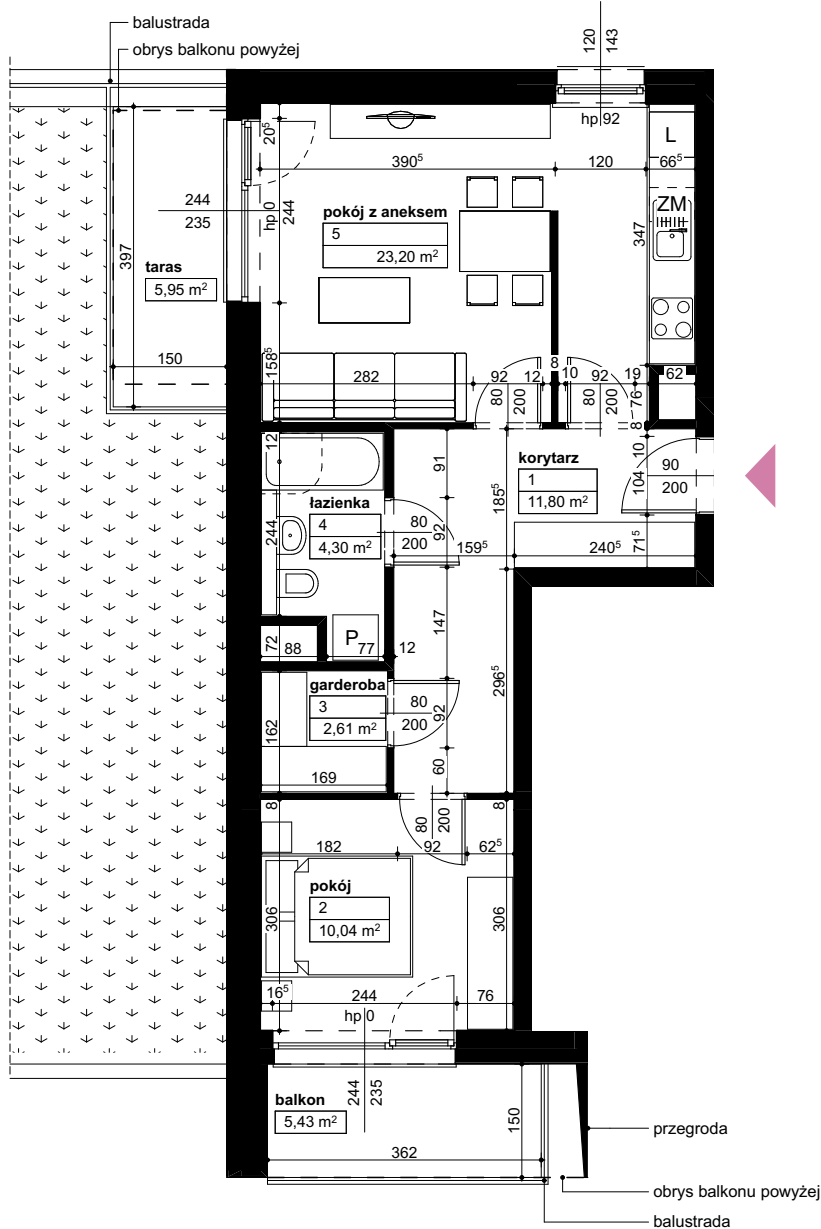

Lokalizacja osiedla

Położenie budynku

Skala 1:4000

Położenie mieszkania

Skala 1:2200

MAJTA

WOŁKOWSKA

BUDYNEK MIESZKALNY
WIELORODZINNY
UL. WOŁKOWSKA
W POZNANIU

SKALA 1:100

Wymiary podano w świetle ścian surowych, powierzchnie podano w świetle ścian otynkowanych.

OPIS MIESZKANIA:

Numer: **D2/1/1/6**
 Powierzchnia: **51,95m²**
 Kondygnacja: **Piętro +1**
 Struktura: **2 pokoje z aneksem kuchennym**
 Cena brutto:
 Cena brutto/m²: