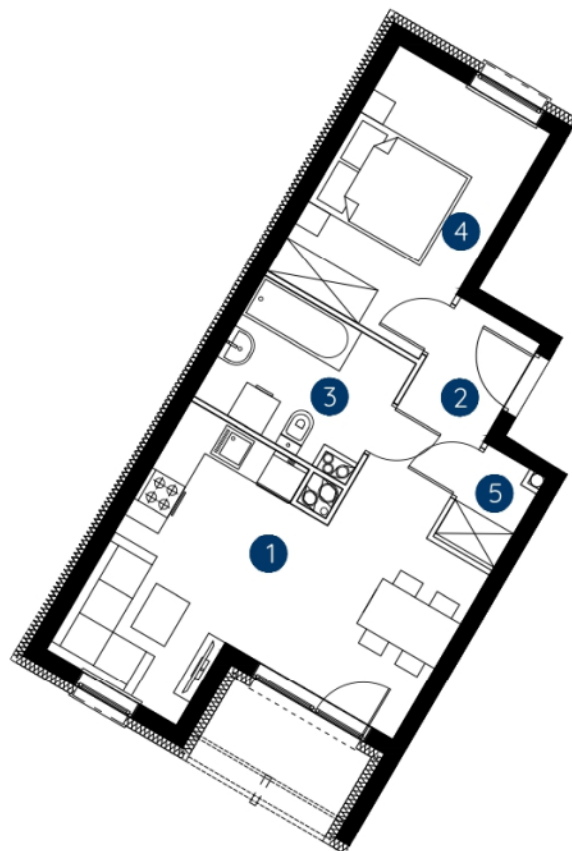

lokal 1.A.2.03

41,48 m²

piętro 2

budynek 1

**Murapol
Rivo**

Bydgoszcz, ul. Dworcowa

0 1 2 5m

Podziałka podana z tolerancją +/- 5%

1. salon z aneksem kuchennym	18,66 m ²
2. hol wejściowy	4,88 m ²
3. łazienka	5,53 m ²
4. sypialnia	10,83 m ²
5. garderoba	1,58 m ²
metraż	41,48 m²

Schemat kondygnacji