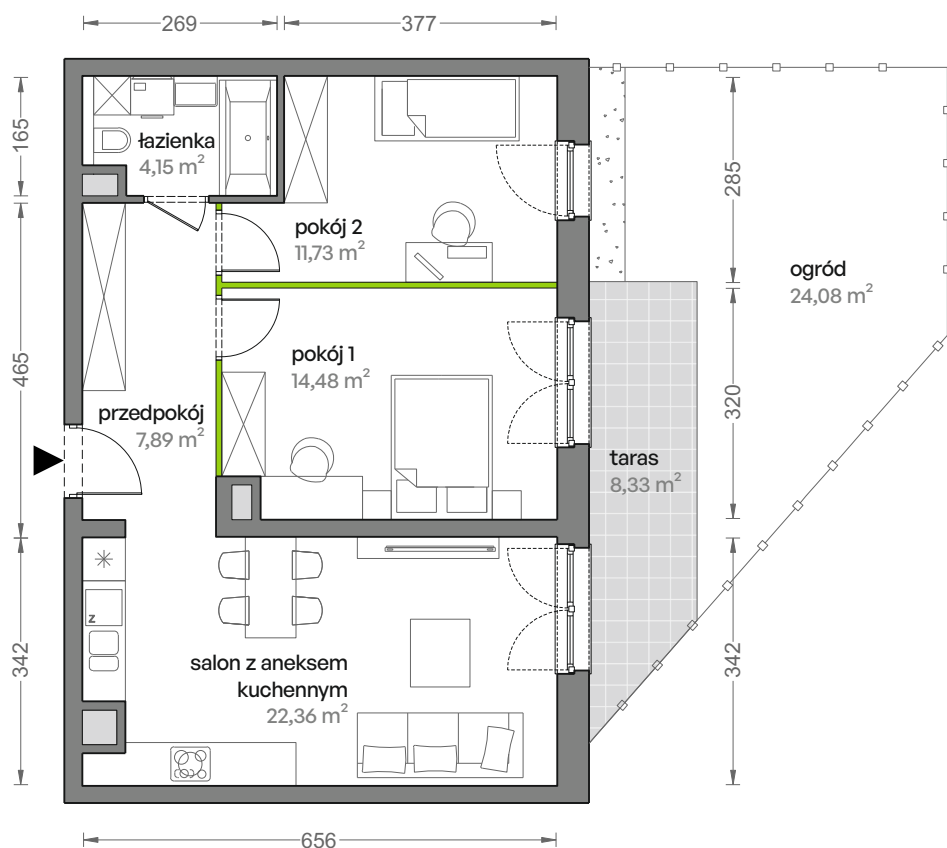

Ceglana Park.

nr 2/ b/7

Powierzchnia **60,61 m²**

Parter

Aranżacja mieszkania jest przykładowa

Powierzchnia **użytkowa**

salon z aneksem kuchennym	22,36 m ²
pokój 1	14,48 m ²
pokój 2	11,73 m ²
łazienka	4,15 m ²
przedpokój	7,89 m ²
Razem	60,61 m²
+taras	8,33 m ²
+ogród	24,08 m ²

Rzut kondygnacji **Parter**

Plan osiedla **Budynek 2**