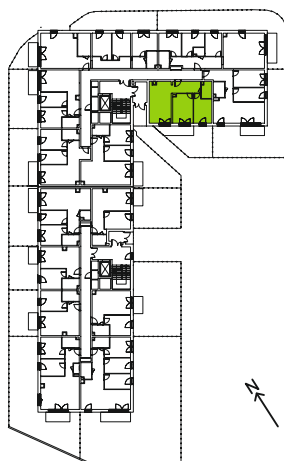

Ceglana Park.

nr 2/ b/7

Powierzchnia **60,61 m²**

Parter

Aranżacja mieszkania jest przykładowa

Powierzchnia **użytkowa**

salon z aneksem kuchennym	22,36 m ²
pokój 1	14,48 m ²
pokój 2	11,73 m ²
łazienka	4,15 m ²
przedpokój	7,89 m ²
Razem	60,61 m²
+taras	8,33 m ²
+ogród	24,08 m ²

Rzut kondygnacji **Parter**

Plan osiedla **Budynek 2**