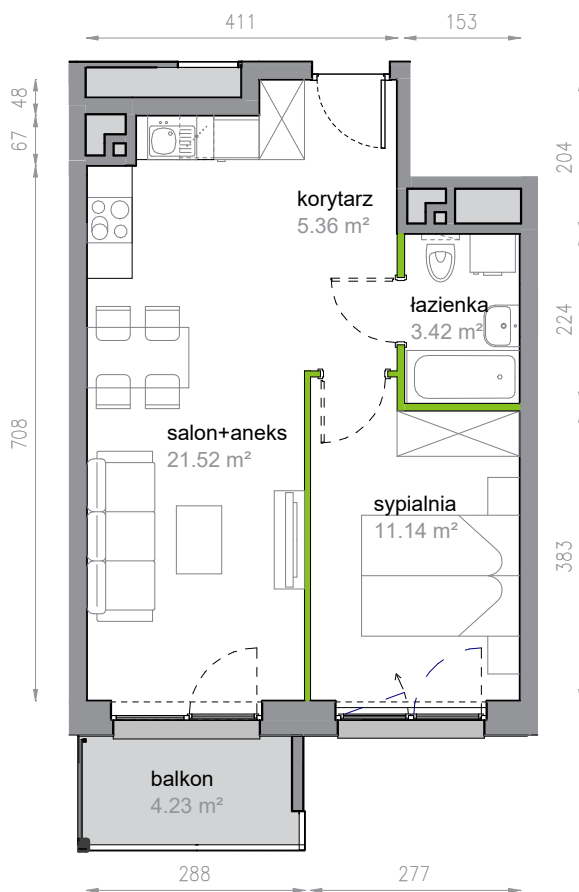

Piękna Vita.

1/3/18

Powierzchnia **41,44 m²**

Piętro **3**

Aranżacja mieszkania jest przykładowa

Powierzchnia **użytkowa**

korytarz	5.36 m ²
salon+aneks	21.52 m ²
sypialnia	11.14 m ²
łazienka	3.42 m ²
Razem	41.44 m²
+ balkon	4.23 m ²

Rzut kondygnacji **Piętro 3**

Plan osiedla **Klatka 1**

U nas nigdy nie płacisz za powierzchnię pod ścianami działowymi