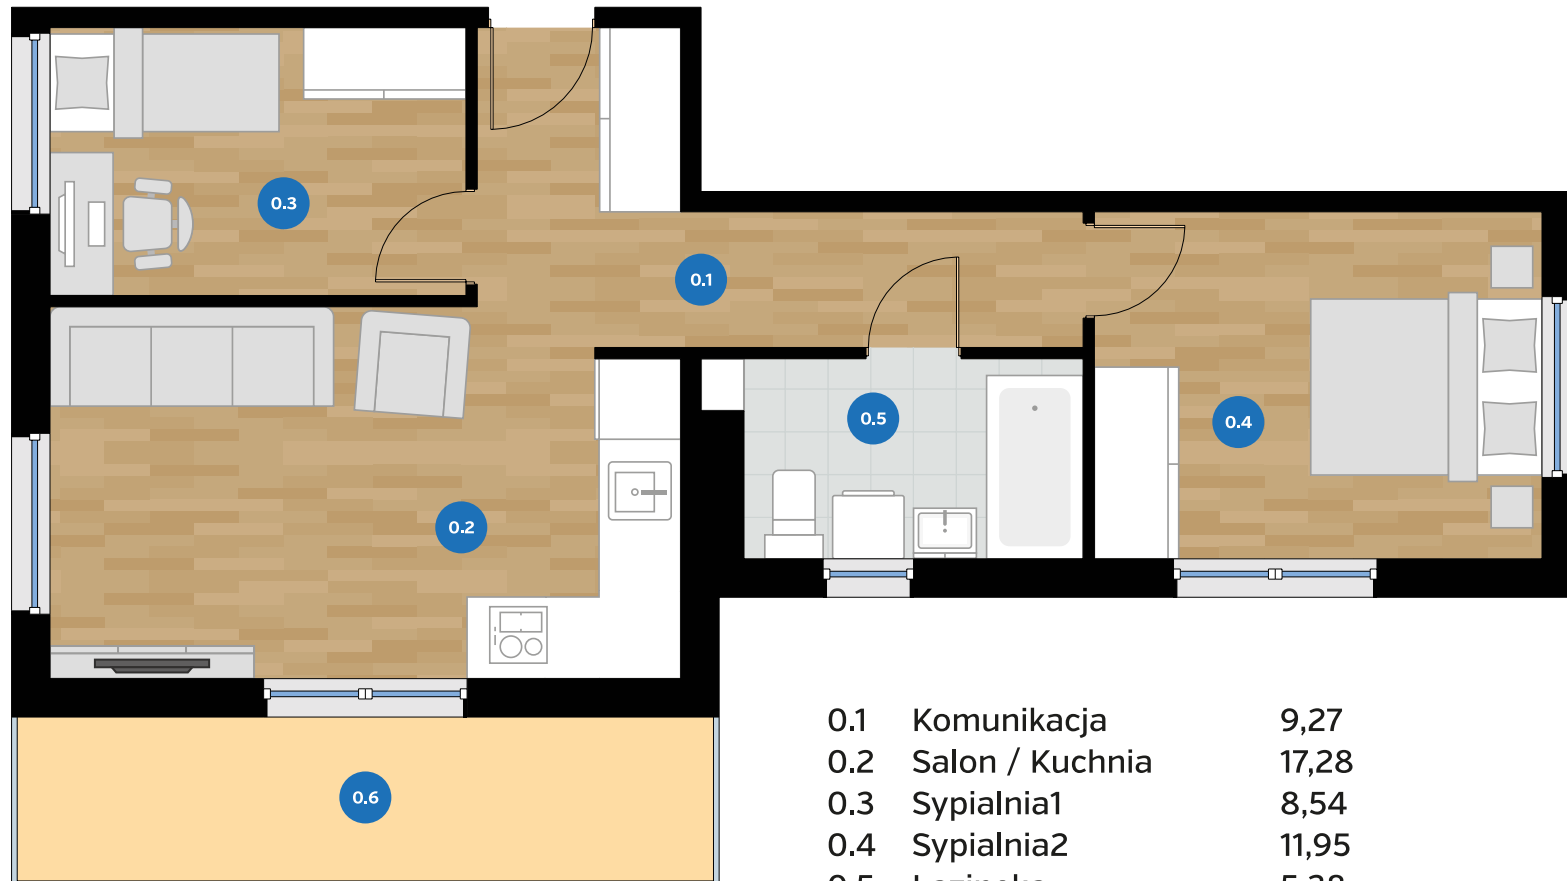

S·O·L·A·R·T

ul. Heila

mieszkanie M6  
powierzchnia 52,42 m<sup>2</sup>

**Biuro sprzedaży:**  
Mydlarska 3, 30-703 Kraków  
tel.: 517 517 210  
[www.solartdeweloper.pl](http://www.solartdeweloper.pl)  
[info@solartdeweloper.pl](mailto:info@solartdeweloper.pl)

0.1	Komunikacja	9,27
0.2	Salon / Kuchnia	17,28
0.3	Sypialnia1	8,54
0.4	Sypialnia2	11,95
0.5	Łazienka	5,38
0.6	Balkon	8,13

S·O·L·A·R·T

ul. Heila

mieszkanie M6  
powierzchnia 52,42 m<sup>2</sup>

**Biuro sprzedaży:**  
Mydlarska 3, 30-703 Kraków  
tel.: 517 517 210  
www.solartdeveloper.pl  
info@solartdeveloper.pl