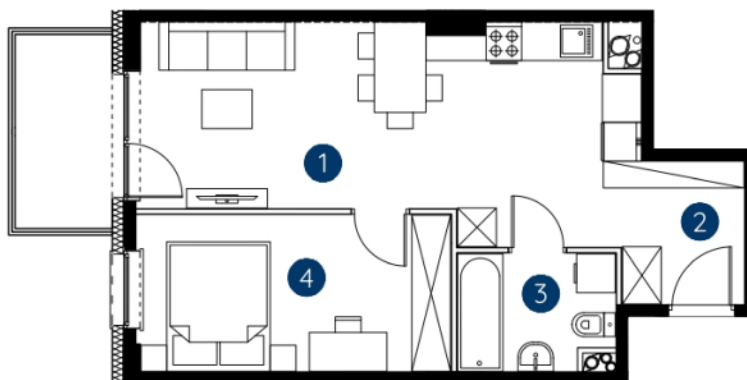

lokal 1.B.6.02

**43,08 m<sup>2</sup>**

piętro 6

budynek 1

**Murapol  
Rivo**

Bydgoszcz, ul. Dworcowa

1. salon z aneksem kuchennym	20,69 m <sup>2</sup>
2. hol wejściowy	6,49 m <sup>2</sup>
3. łazienka	4,20 m <sup>2</sup>
4. sypialnia	11,70 m <sup>2</sup>
<b>metraż</b>	<b>43,08 m<sup>2</sup></b>

Schemat kondygnacji

0 1 2 5m

Podziałka podana z tolerancją +/- 5%