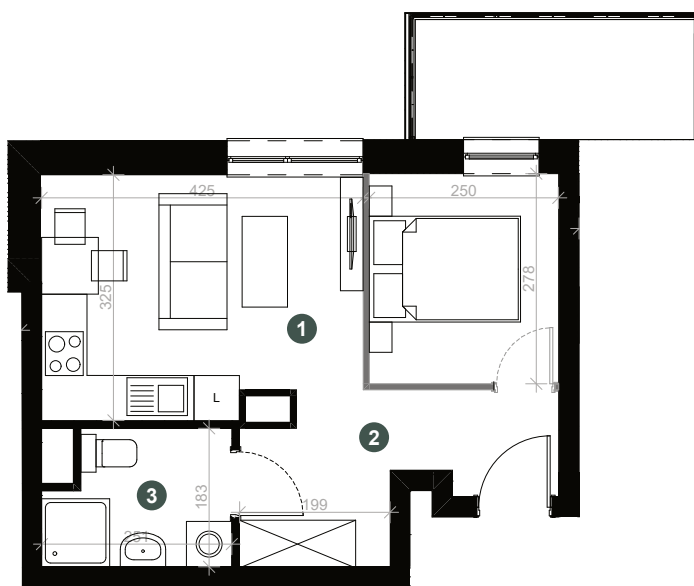

D7A

GN

Pogonowskiego

Pow.: 31,88 m²

Piętro: 6

1. Salon z aneksem kuchennym	20,51 m ²
2. Korytarz	7,19 m ²
3. Łazienka	4,18 m ²

Powierzchnia: 31,88 m²

Balkon: 6,30 m²