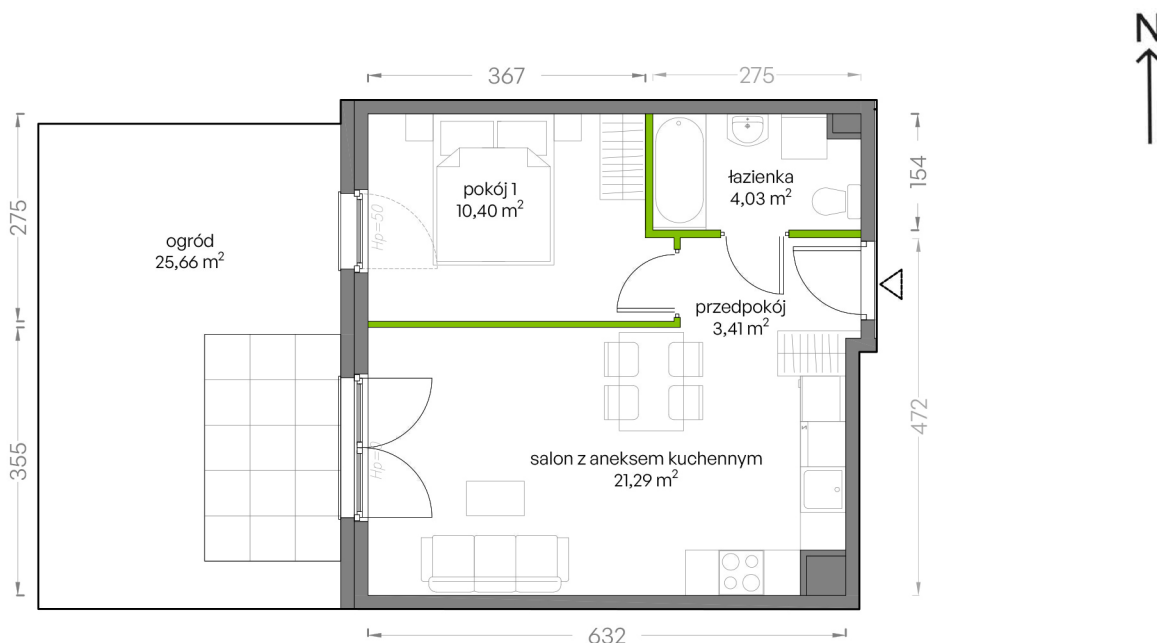

Niepołomicka Vita.

nr B/0/12

Powierzchnia **39,13 m²**

Parter

Aranżacja mieszkania jest przykładowa

Podano orientacyjne wymiary pomieszczenia

Powierzchnia **użytkowa**

salon z aneksem kuchennym	21,29 m ²
pokój 1	10,40 m ²
łazienka	4,03 m ²
przedpokój	3,41 m ²
Razem	39,13 m²
+ogród	25,66 m ²

Rzut kondygnacji **Parter**

Plan osiedla **Budynek B**