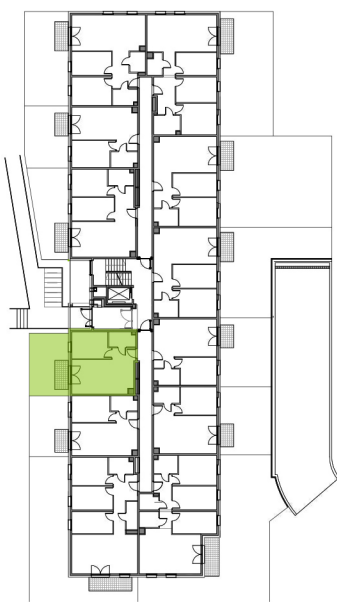

Niepołomicka Vita.

nr B/0/12

Powierzchnia **39,13 m²**

Parter

Aranżacja mieszkania jest przykładowa

Podano orientacyjne wymiary pomieszczenia

Powierzchnia **użytkowa**

salon z aneksem kuchennym	21,29 m ²
pokój 1	10,40 m ²
łazienka	4,03 m ²
przedpokój	3,41 m ²
Razem	39,13 m²
+ogród	25,66 m ²

Rzut kondygnacji **Parter**

Plan osiedla **Budynek B**