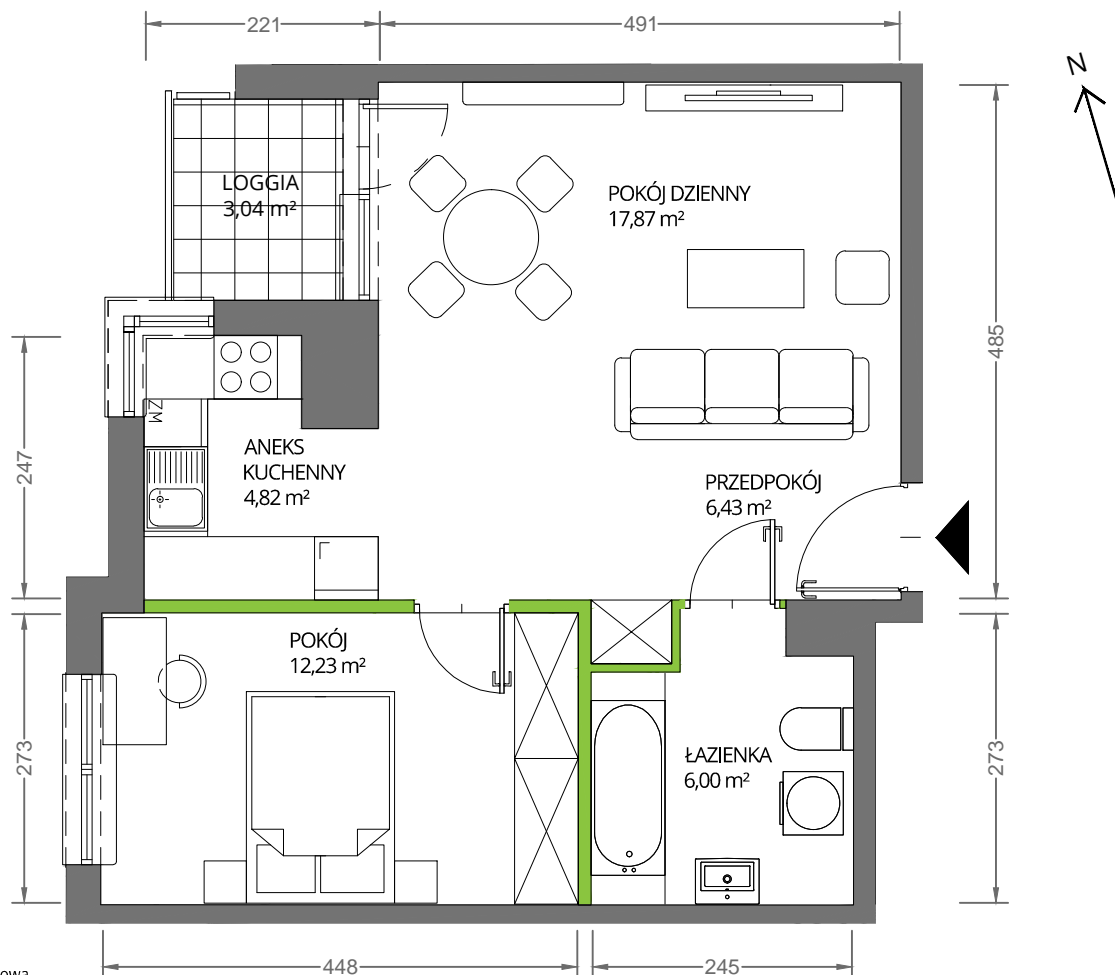

Krakowska Vita

nr 287

Powierzchnia **47,35 m²**

Piętro **3**

Aranżacja mieszkania jest przykładowa

Powierzchnia **użytkowa**

Rzut kondygnacji **Piętro 3**

Plan osiedla

pokój dzienny	17,87 m ²
pokój	12,23 m ²
aneks kuchenny	4,82 m ²
łazienka	6,00 m ²
przedpokój	6,43 m ²
Razem	47,35 m²
+ loggia	3,04 m ²

U nas nigdy nie płacisz za powierzchnię pod ścianami działowymi