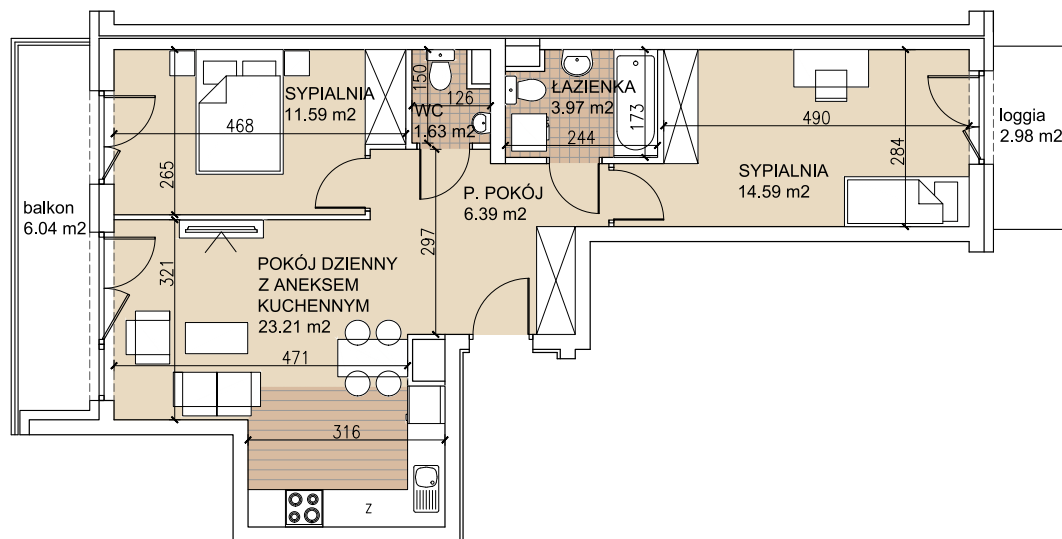

ul. Lothara Herbsta

powierzchnia użytkowa **61,38 m²**

pokój dzienny z aneksem kuch.	23,21 m ²
sypialnia	14,59 m ²
sypialnia	11,59 m ²
łazienka	3,97 m ²
wc	1,63 m ²
przedpokój	6,39 m ²
balkon	6,04 m ²
loggia	2,98 m ²