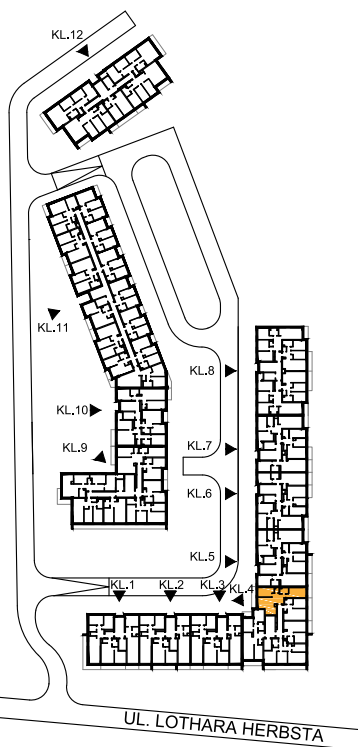

ul. Lothara Herbsta

powierzchnia użytkowa **61,38 m²**

pokój dzienny z aneksem kuch.	23,21 m ²
sypialnia	14,59 m ²
sypialnia	11,59 m ²
łazienka	3,97 m ²
wc	1,63 m ²
przedpokój	6,39 m ²
balkon	6,04 m ²
loggia	2,98 m ²