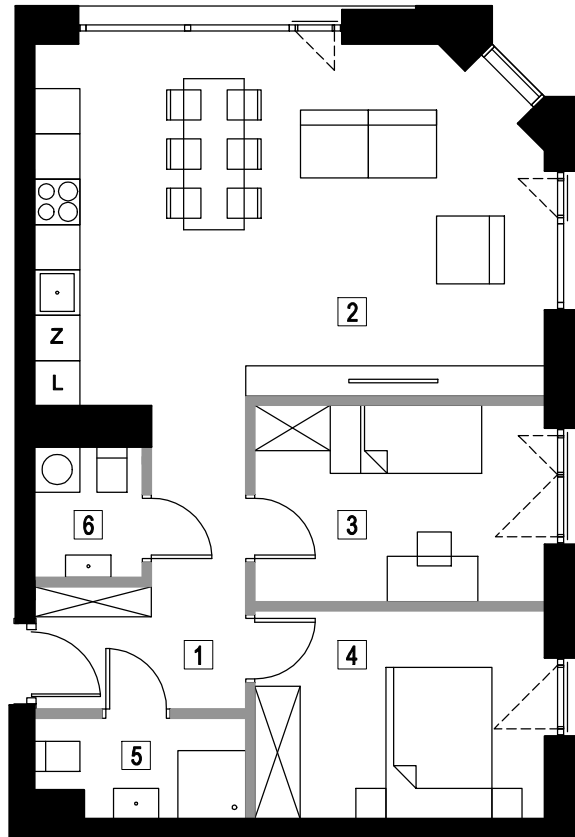

MIESZKANIE 1.10

1	KOMUNIKACJA	7,52 m ²
2	POKÓJ DZIENNY Z ANEKSEM KUCHENNYM	30,83 m ²
3	POKÓJ	9,97 m ²
4	POKÓJ	10,55 m ²
5	ŁAZIENKA	3,47 m ²
6	TOALETA	2,47 m ²
SUMA		64,81 m ²

0 5[m]