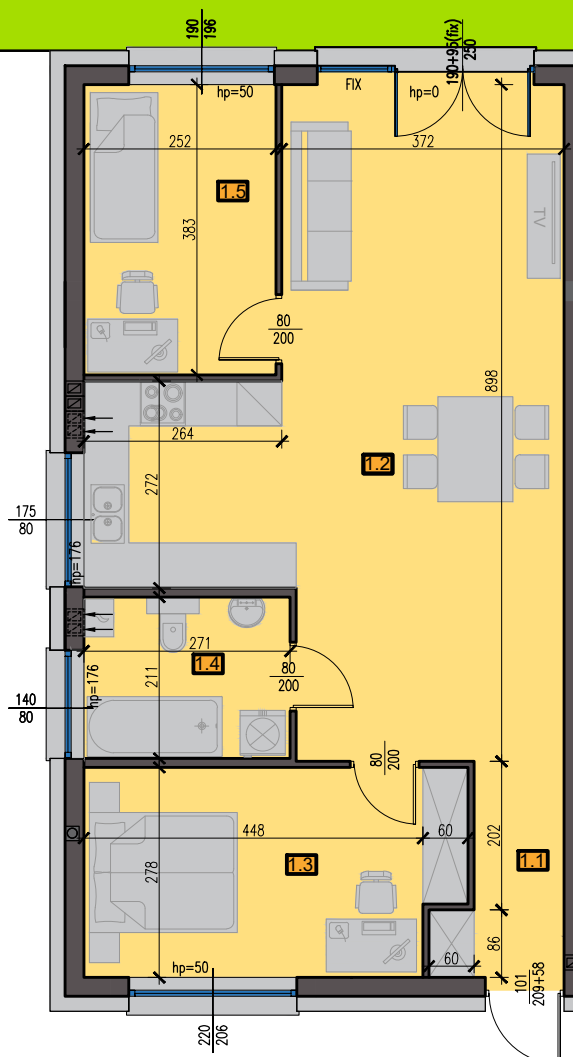

APARTAMENT 143/1

72,80 m²

PARTER

Zielona Polana
ZESPÓŁ WILLOWY

**dynamic
development**

Pow. ogródka
135 m²

ZESTAWIENIE POMIESZCZEŃ PARTER

NR	NAZWA POMIESZCZENIA	pow. [m ²]
1.1	Wiatrołap	1,51
1.2	Salon z aneksem kuchennym	42,49
1.3	Pokój	13,43
1.4	Łazienka	5,72
1.5	Pokój	9,65
SUMA:		72,80 m²

WYMIARY ORAZ POWIERZCHNIE MOGĄ ULEC NIEWIELKIEJ ZMIANIE PO WYKOŃCZENIU POMIESZCZEŃ. DOKŁADNE WYMIARY PO INWENTARYZACJI POWYKONAWCZEJ.