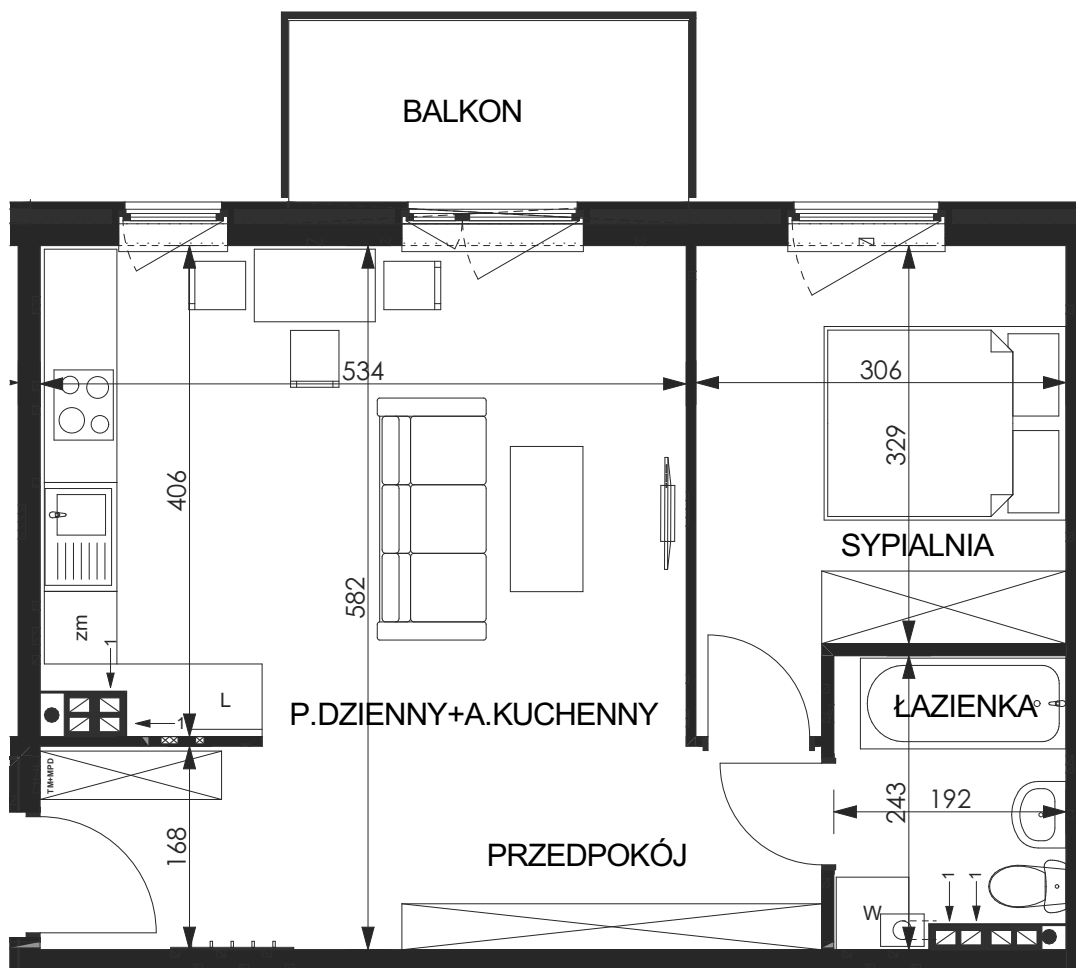

inwestor:

WROCLAWSKIE PRZEDSIĘBIORSTWO
BUDOWNICTWA MIESZKANIOWEGO
„MÓJ DOM” S.A.

Zielona Lutynia

WRÓBLOWICE,
UL. POGODNA

BUDYNEK 1
Klatka B
Kondygnacja II (1piętro)
Mieszkanie 2A
M - 2 pok.

powierzchnia użytkowa -	47,6 m²
- przedpokój	10,9 m ²
- pokój dzienny+ aneks kuchenny	21,4 m ²
- sypialnia	10,9 m ²
- łazienka	4,4 m ²
- balkon	5,0 m ²