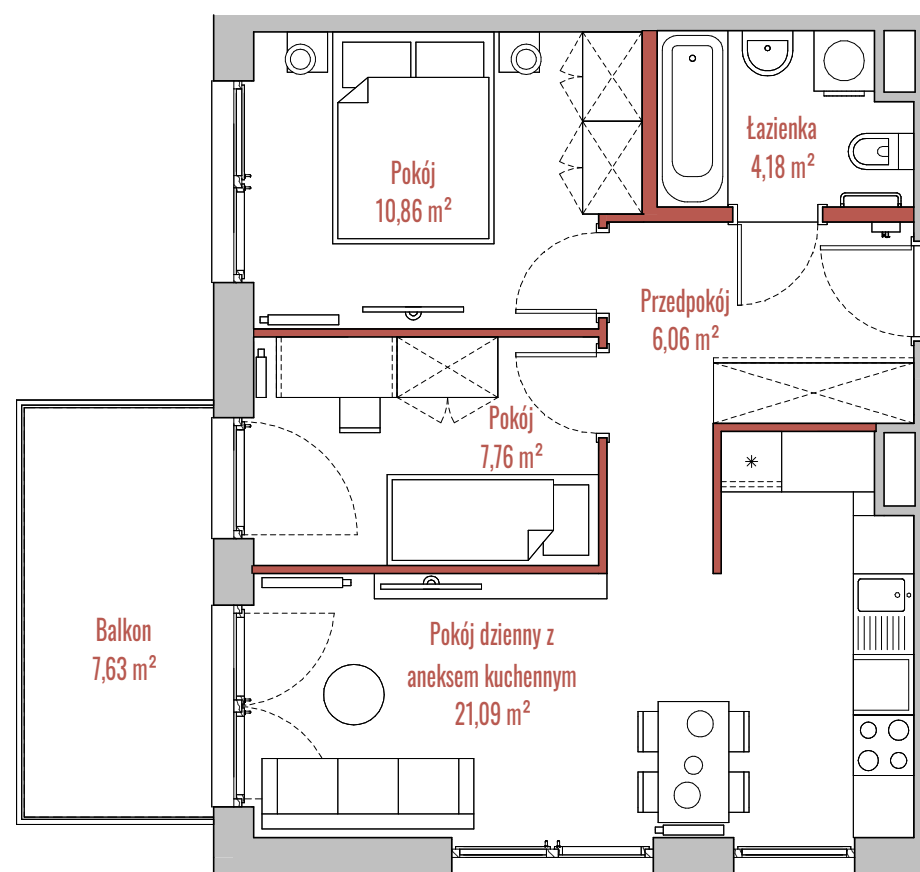

osiedle
JUU

INFORMACJE O LOKALU

Budynek	A
Klatka	1
Piętro	II PIĘTRO
Numer lokalu	51

ZESTAWIENIE POWIERZCHNI

Pokój	10,86 m ²
Pokój	7,76 m ²
Pokój dzienny z aneksem kuchennym	21,09 m ²
Przedpokój	6,06 m ²
Łazienka	4,18 m ²
Powierzchnia użytkowa:	49,95 m ²
Balkon	7,63 m ²

BUDYNEK

RZUT

PRZEKRÓJ

- ściany działowe
- szachty, ściany nośne i międzylokalowe