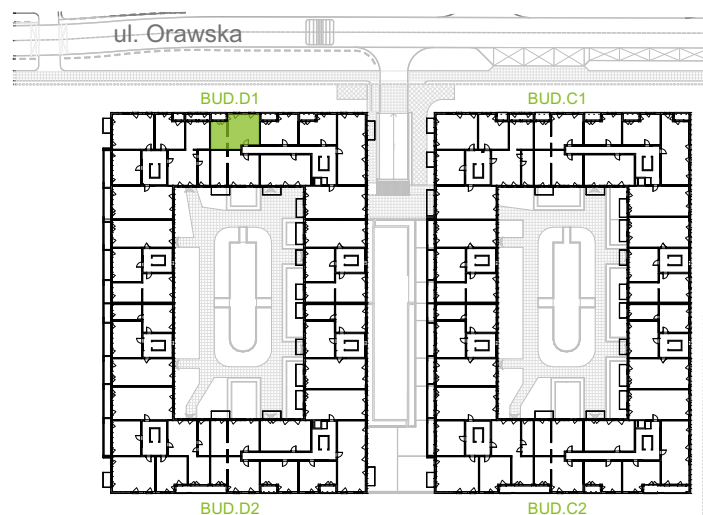

Orawska Vita.

nr D1/C/15

Powierzchnia **55,64 m²**

Piętro **2**

Aranżacja mieszkania jest przykładowa.

Powierzchnia użytkowa

Komunikacja	7,41 m ²
Łazienka	4,82 m ²
Salon + a.kuch.	17,41 m ²
Sypialnia	11,43 m ²
Sypialnia	12,82 m ²
Wc	1,75 m ²
Razem	55,64 m²
+Loggia	3,87 m ²

Rzut kondygnacji Piętro 2

U nas nigdy nie płacisz za powierzchnię pod ścianami dzielowymi.