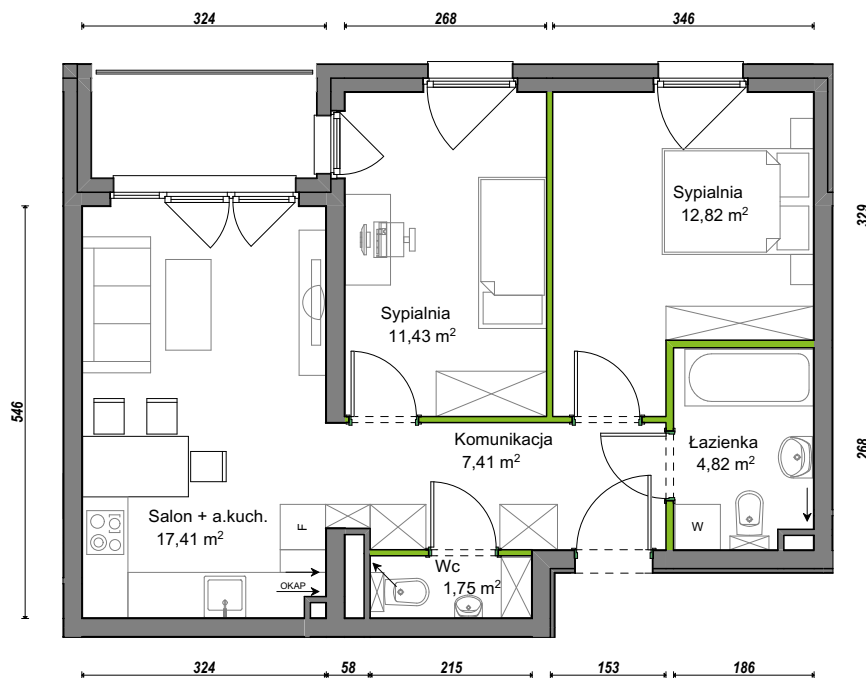

Orawska Vita.

nr D1/C/15

Powierzchnia **55,64 m²**

Piętro **2**

Aranżacja mieszkania jest przykładowa.

Powierzchnia użytkowa

Komunikacja	7,41 m ²
Łazienka	4,82 m ²
Salon + a.kuch.	17,41 m ²
Sypialnia	11,43 m ²
Sypialnia	12,82 m ²
Wc	1,75 m ²
Razem	55,64 m²
+Loggia	3,87 m ²

Rzut kondygnacji Piętro 2

U nas nigdy nie płacisz za powierzchnię pod ścianami dzielowymi.