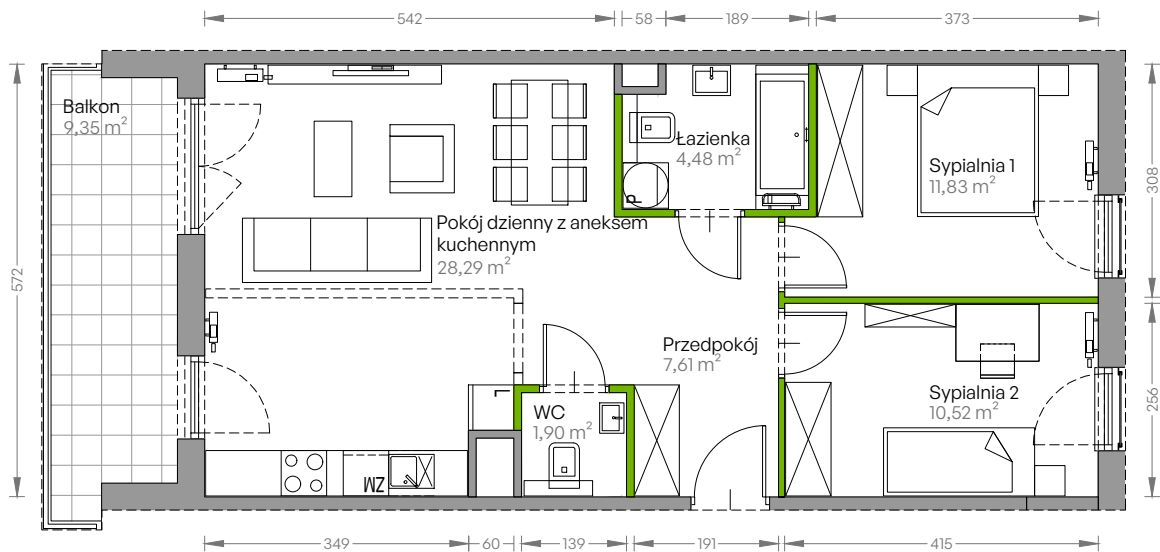

Centralna Vita

nr E.234

Powierzchnia **64,63 m²**

Piętro 1

Aranżacja mieszkania jest przykładowa

Powierzchnia użytkowa

przedpokój	7,61 m ²
pokój dzienny z aneksem kuchennym	28,29 m ²
sypialnia 1	11,83 m ²
sypialnia 2	10,52 m ²
łazienka	4,48 m ²
wc	1,90 m ²
Razem	64,63 m²
+ balkon	9,35 m ²

Rzut kondygnacji Piętro 1

Plan osiedla Budynek E

U nas nigdy nie płacisz za powierzchnię pod ścianami działowymi!

Powierzchnia użytkowa wg PN-ISO 9836:1997