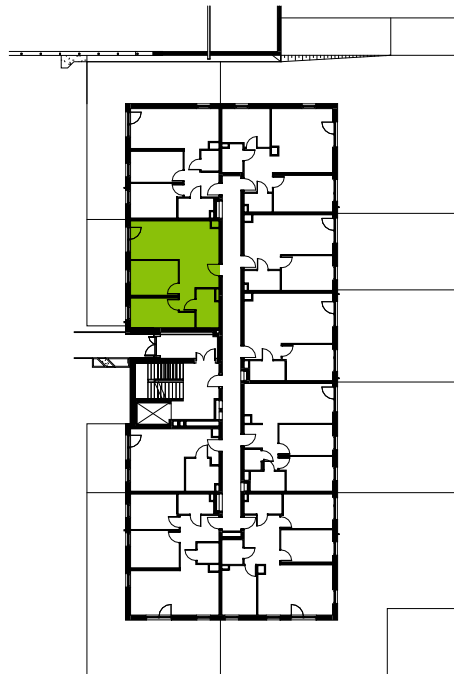

Przemyska Vita, K.O.M01

Powierzchnia **54,32 m²**

Piętro **0**

Aranżacja mieszkania jest przykładowa.

Powierzchnia **użytkowa**

nie uwzględnia powierzchni pod ścianami działowymi

Pokój dzienny + aneks	20,21 m ²
Sypialnia	10,02 m ²
Hol	8,99 m ²
Sypialnia	10,08 m ²
Łazienka	5,02 m ²
Razem	54,32 m²
+ ogródek	24,84 m ²

Rzut kondygnacji **0**

Plan osiedla **Budynek K**

U nas nigdy nie płacisz za powierzchnię pod ścianami działowymi