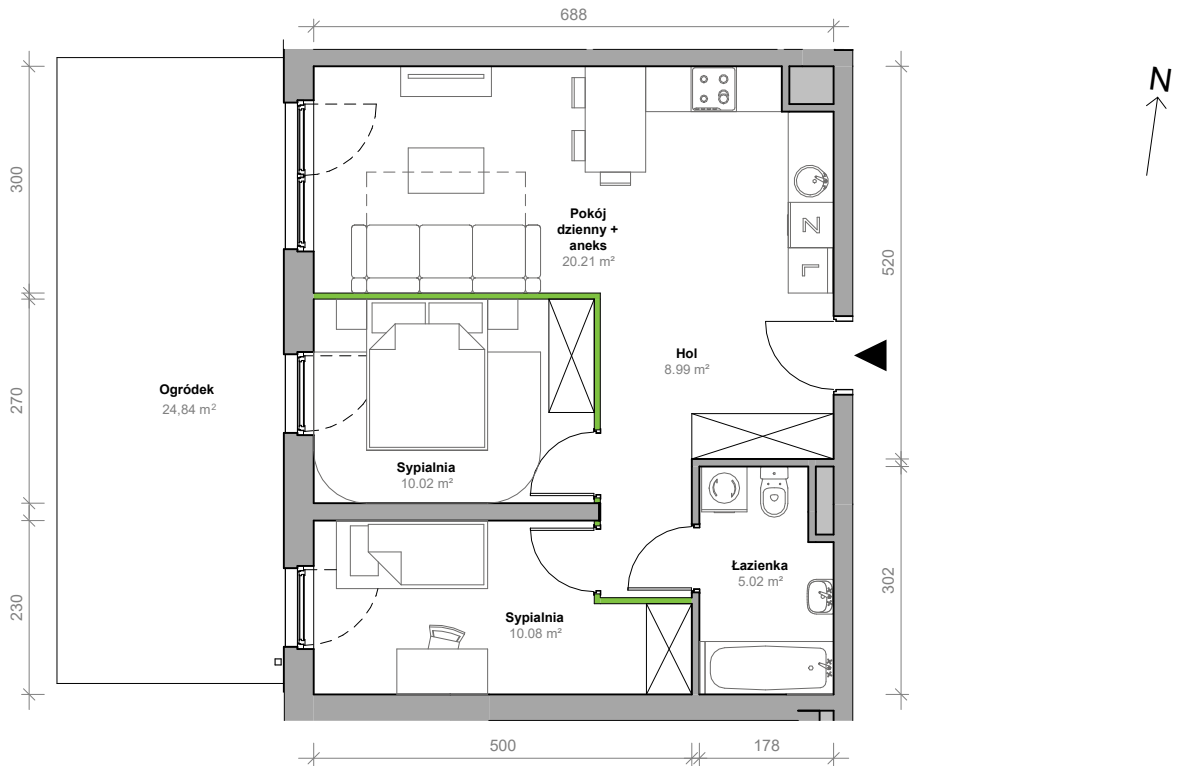

Przemyska Vita, K.O.M01

Powierzchnia **54,32 m²**

Piętro **0**

Aranżacja mieszkania jest przykładowa.

Powierzchnia **użytkowa**

nie uwzględnia powierzchni pod ścianami działowymi

Pokój dzienny + aneks	20,21 m ²
Sypialnia	10,02 m ²
Hol	8,99 m ²
Sypialnia	10,08 m ²
Łazienka	5,02 m ²
Razem	54,32 m²
+ ogródek	24,84 m ²

Rzut kondygnacji **0**

Plan osiedla **Budynek K**

U nas nigdy nie płacisz za powierzchnię pod ścianami działowymi