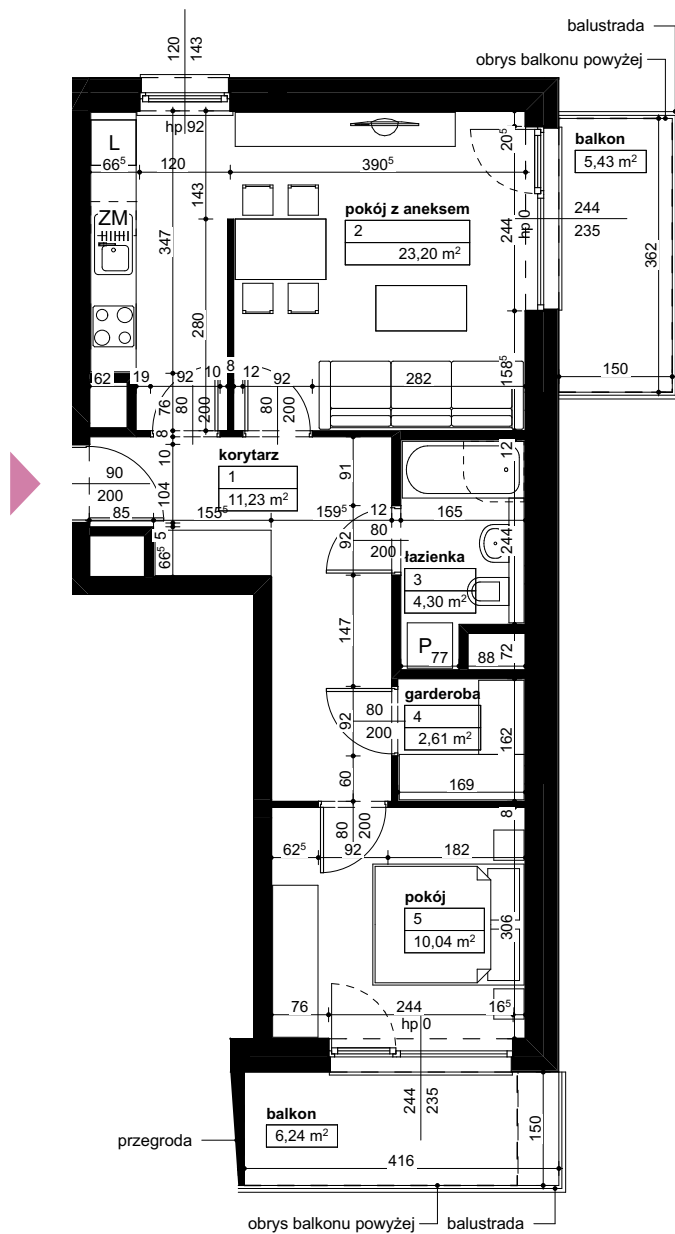

Lokalizacja osiedla

Położenie budynku

Skala 1:4000

Położenie mieszkania

Skala 1:2200

MAJTA

WÓLKOWYSKA

BUDYNEK MIESZKALNY
WIELORODZINNY
UL. WÓLKOWYSKA
W POZNANIU

SKALA 1:100

Wymiary podano w świetle ścian surowych, powierzchnie podano w świetle ścian otynkowanych.

OPIS MIESZKANIA:

Numer: **D1/3/2/7**
 Powierzchnia: **51,38m²**
 Kondygnacja: **Piętro +2**
 Struktura: **2 pokoje z aneksem kuchennym**
 Cena brutto:
 Cena brutto/m²: