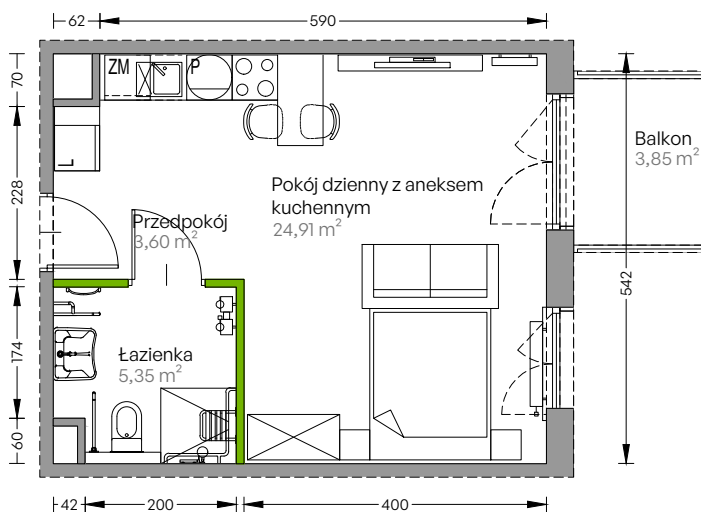

Centralna Vita

nr F.153

Powierzchnia **33,86 m²**

Piętro 2

Aranżacja mieszkania jest przykładowa

Powierzchnia użytkowa

przedpokój	3,60 m ²
pokój dzienny	24,91 m ²
łazienka	5,35 m ²
Razem	33,86 m²
+ balkon	3,85 m ²

Rzut kondygnacji Piętro 2

Plan osiedla Budynek F

U nas nigdy nie płacisz za powierzchnię pod ścianami działowymi!

Powierzchnia użytkowa wg PN-ISO 9836:1997