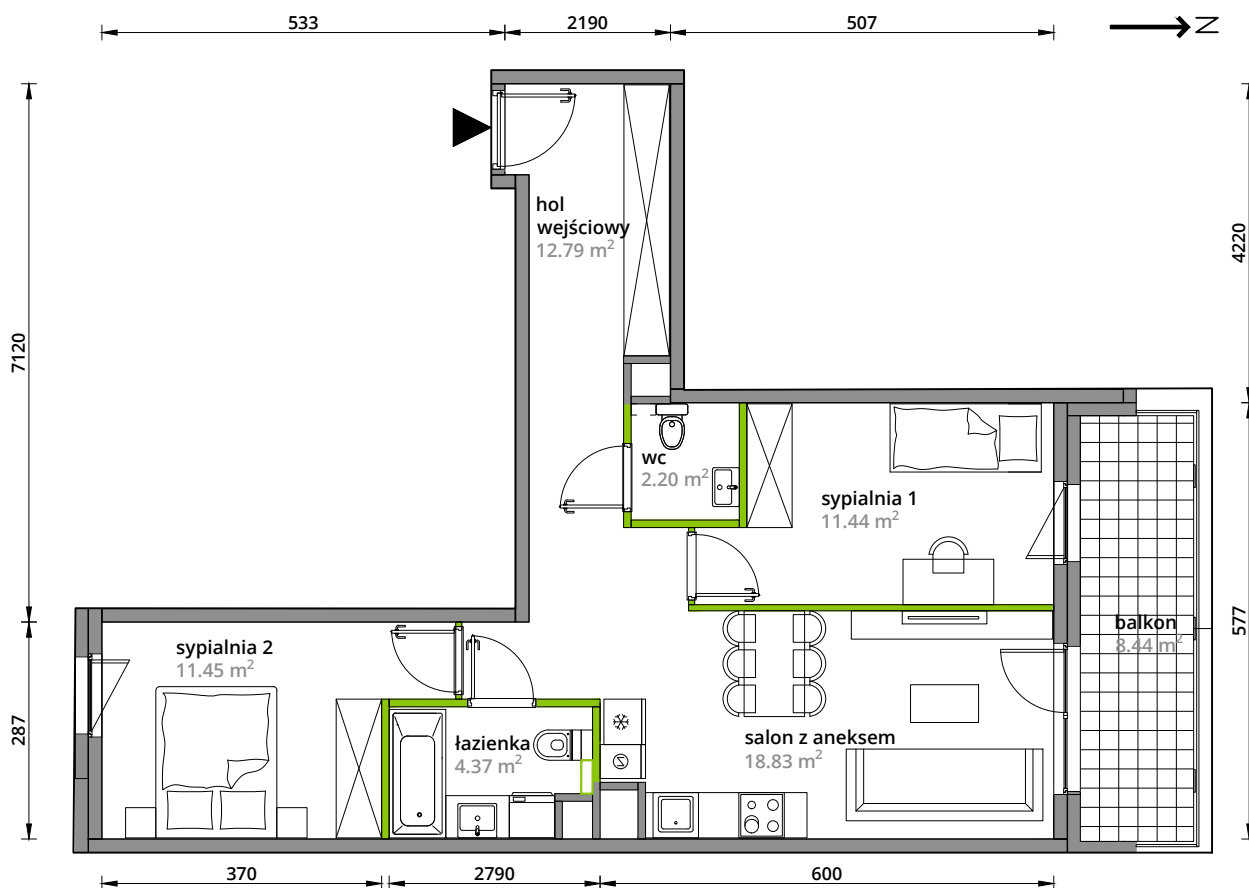

Aleje Praskie.

nr 49

Powierzchnia **61,08m²**

Piętro **4**

Aranżacja mieszkania jest przykładowa.

Powierzchnia **użytkowa**

hol wejściowy	12.79 m ²
salon z aneksem	18.83 m ²
sypialnia 1	11.44 m ²
sypialnia 2	11.45 m ²
łazienka	4.37 m ²
wc	2.20 m ²
Razem	61.08 m²
+balkon	8.44 m ²

Rzut kondygnacji **Piętro 4**

Plan osiedla **Budynek 3-B**

U nas nigdy nie płacisz za powierzchnię pod ścianami działowymi.