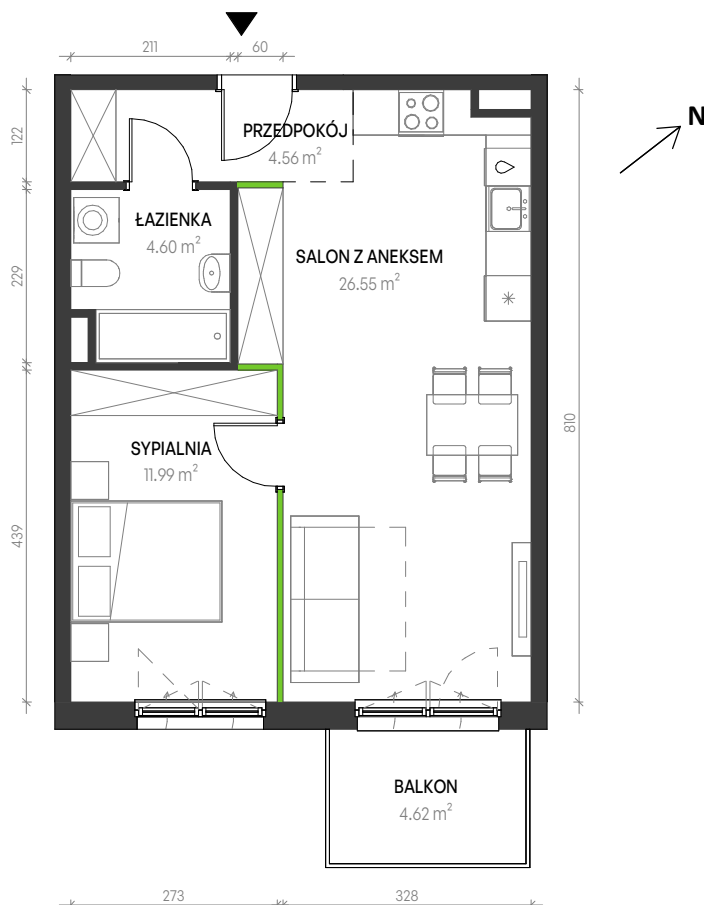

Augustowska Vita

nr A-A-7

Powierzchnia **47,70 m²**

Piętro 1

Aranżacja mieszkania jest przykładowa

Powierzchnia **użytkowa**

| | |
|-----------------|----------------------|
| PRZĘDKÓJ | 4,56 m ² |
| SALON Z ANEKSEM | 26,55 m ² |
| ŁAZIENKA | 4,60 m ² |
| SYPIALNIA | 11,99 m ² |
| Razem | 47,70 m ² |

BALKON 4,62 m²

U nas nigdy nie płacisz za powierzchnię pod ścianami działowymi

Rzut kondygnacji **Piętro 1**

Plan osiedla **Budynek A**